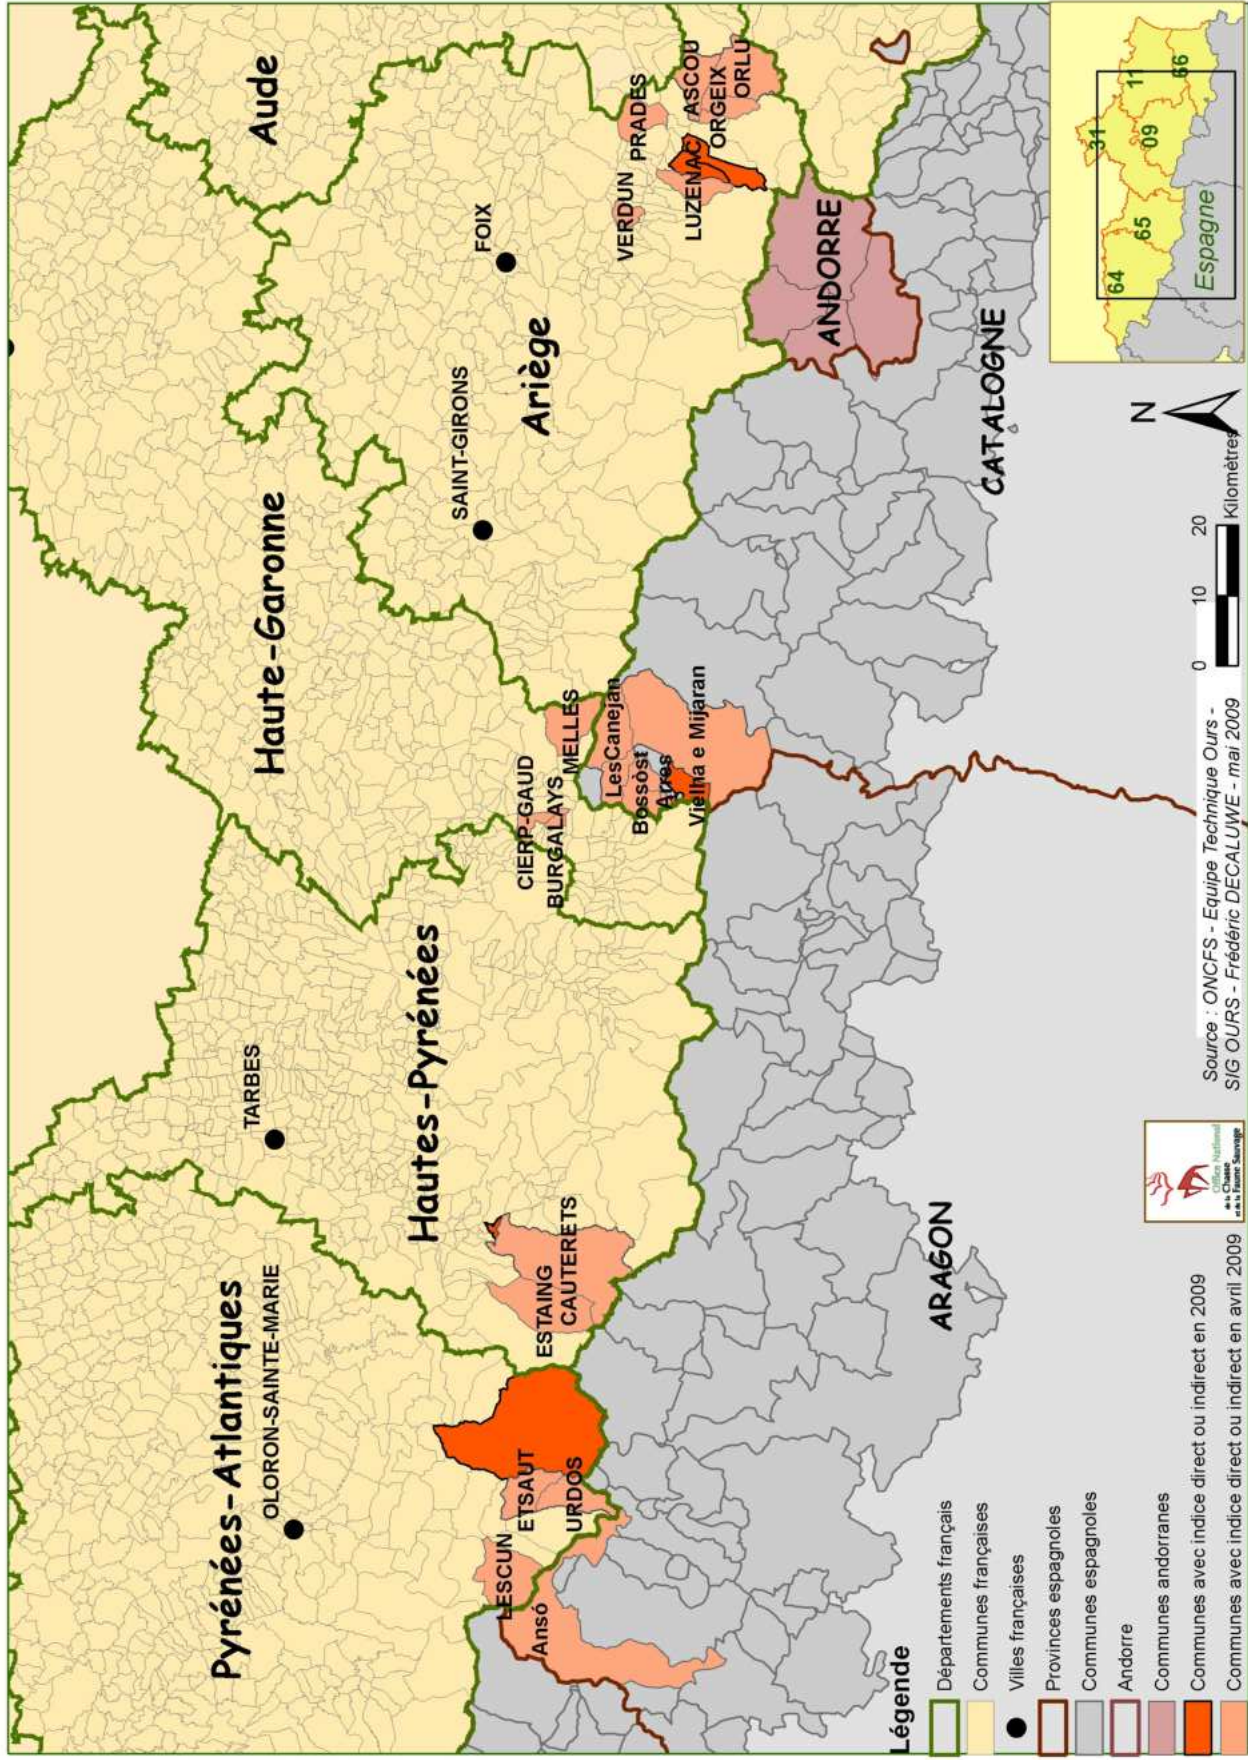

ACTUALITES OURS – NOTICIAS OSO

2009 – N° 2

AVRIL 2009 / ABRIL 2009

Gobierno de Navarra
Departamento de Medio Ambiente,
Ordenación del Territorio y Vivienda

GOBIERNO DE ARAGON
Departamento de Medio Ambiente

Govern d'Andorra
Ministeri d'Agricultura i Medi Ambient
Departament de Medi Ambient

Generalitat de Catalunya
Departament de Medi Ambient
i Habitatatge

Conselh Generau d'Arán

Oficina Nacional
de la Caza
y de la Fauna Salvaje

Légende

- Départements français
- Communes françaises
- Villes françaises
- Provinces espagnoles
- Communes espagnoles
- Andorre
- Communes andorranes
- Communes avec indice direct ou indirect en 2009
- Communes avec indice direct ou indirect en avril 2009

Source : ONCFS - Equipe Technique Ours -
SIG OURS - Frédéric DECALUWE - mai 2009