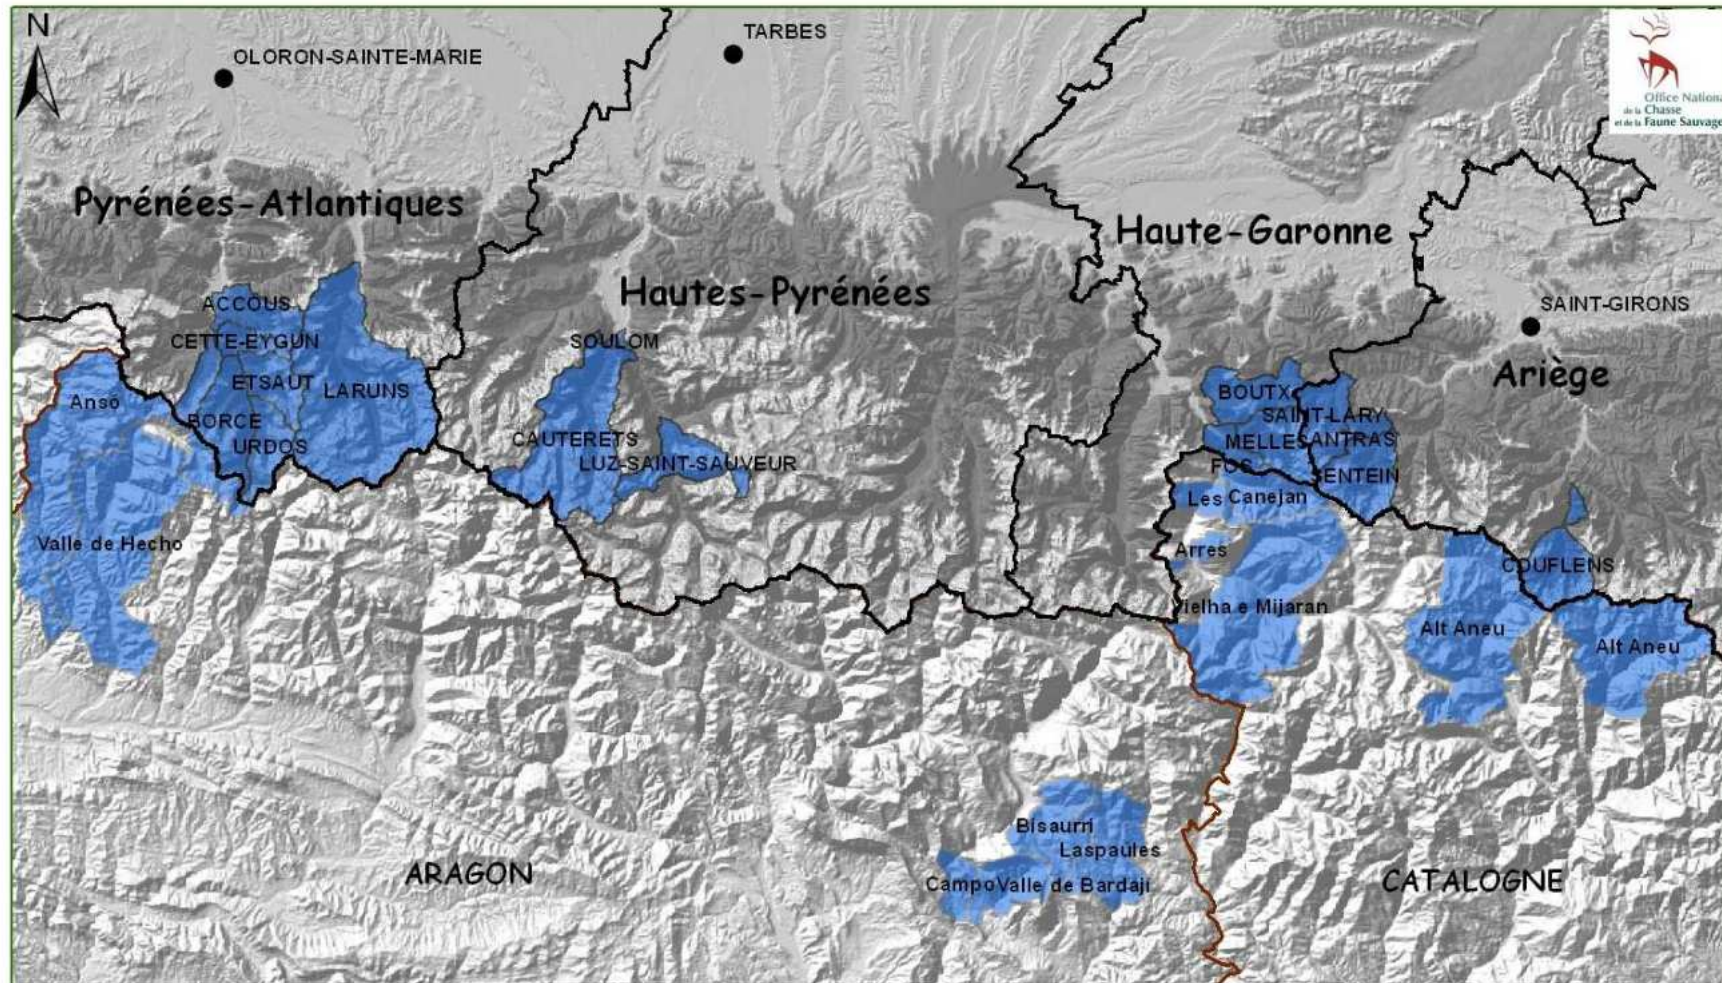

Légende

- Villes françaises
- ▭ Départements français
- ▭ Autonomies espagnoles
- ▭ Communes avec indice de présence validé

Présence de l'ours brun dans les Pyrénées : Communes avec indices validés du 1er janvier 2012 au 30 avril 2012

Source : ONCFS - Equipe Ours / Réseau Ours Brun
SIG OURS - Frédéric DECALUWE - mai 2012