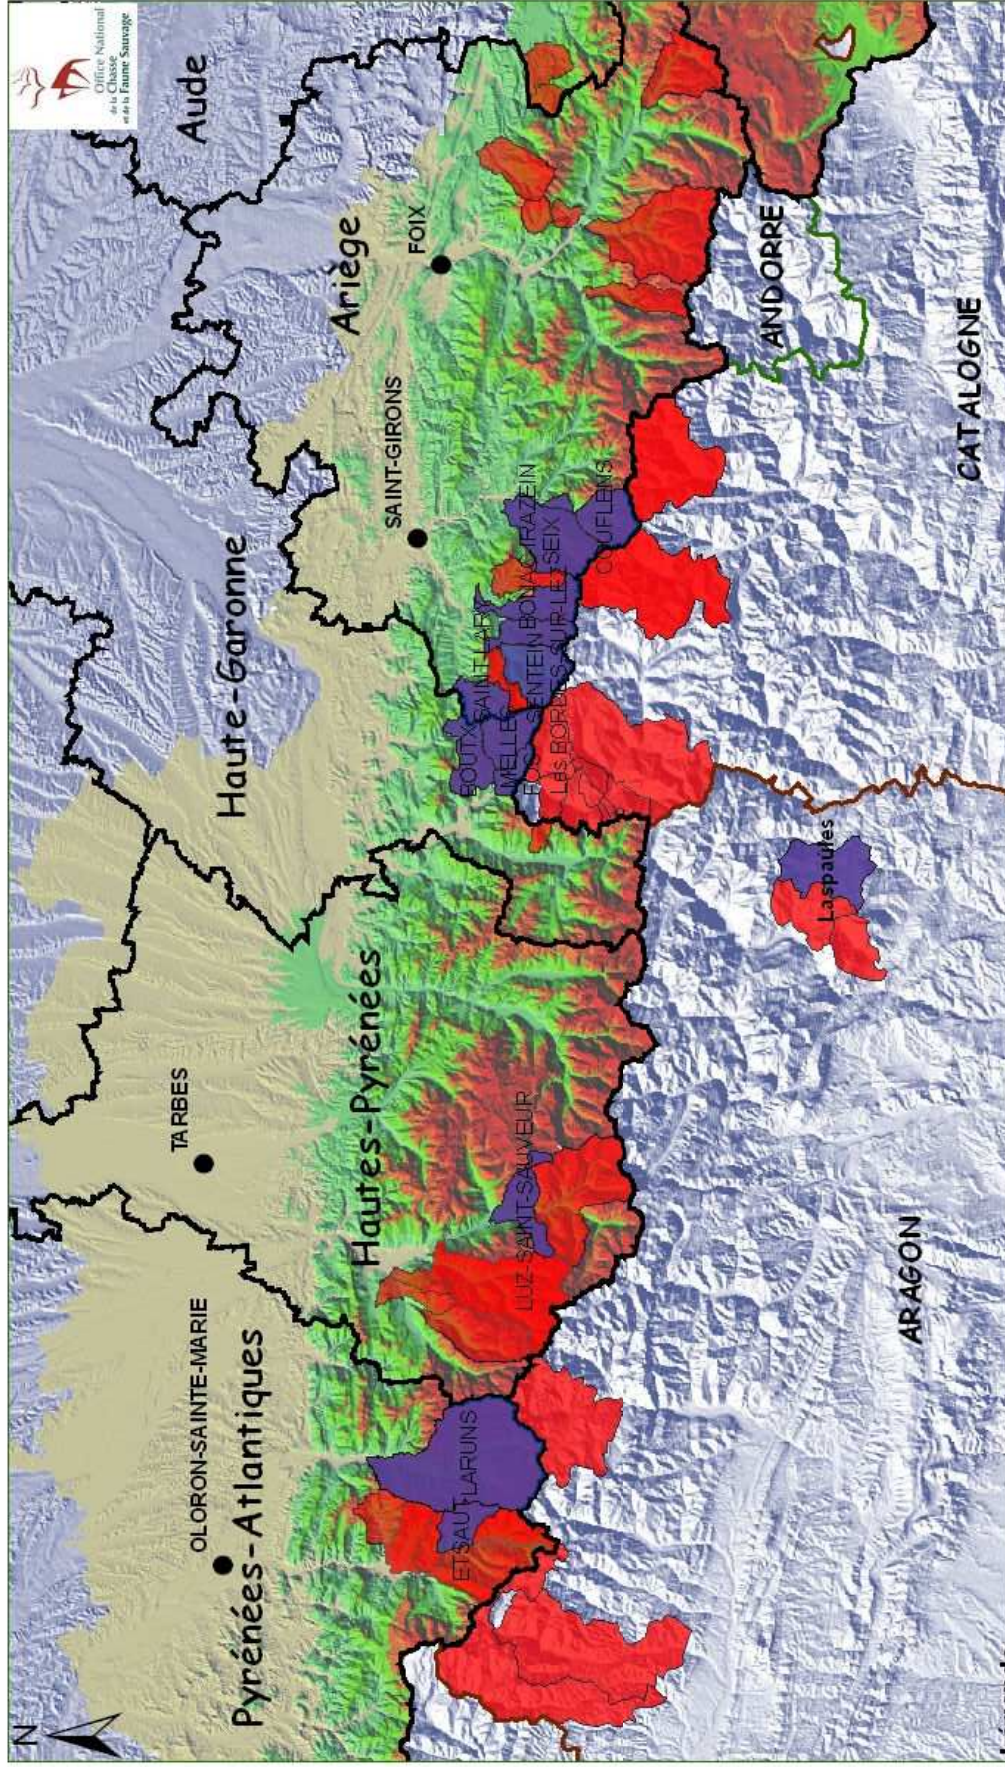

SEPTEMBRE 2011 / SEPTIEMBRE 2011

Légende

- Départements français
- Villes françaises
- Andorre
- Provinces espagnoles

Communes avec indice de présence validé en septembre 2011

Communes avec indice de présence validé entre le 1er janvier et le 31 août 2011

0 10 20

Source : ONCFS - Equipe Ours / Réseau Ours Brun

SIG OURS - Frédéric DECALUWE - octobre 2011