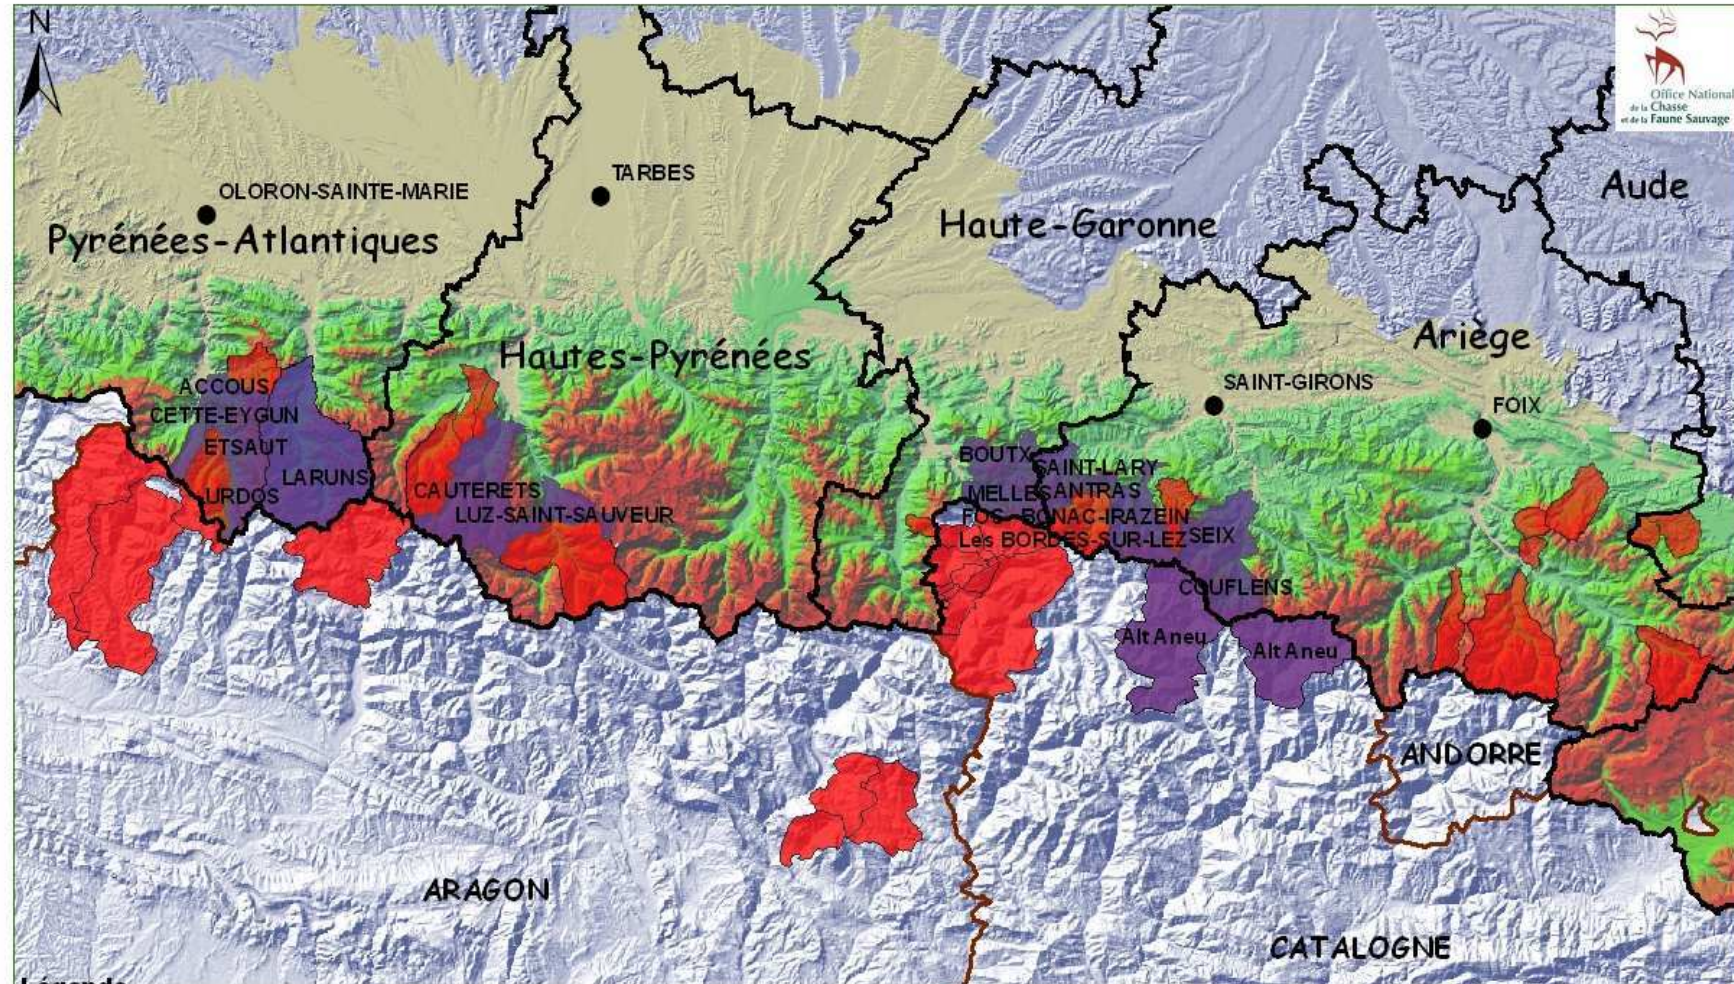

Légende

- Villes françaises
- ▭ Départements français
- ▭ Provinces espagnoles
- ▭ Andorre
- Communes avec indice de présence validé en août 2011
- Communes avec indice de présence validé entre le 1er janvier et le 31 juillet 2011

**Présence de l'ours brun dans les Pyrénées :
Communes avec indices validés du 1er janvier 2011 au 31 août 2011**

Source : ONCFS - Equipe Ours / Réseau Ours Brun
SIG OURS - Frédéric DECALUWE - septembre 2011