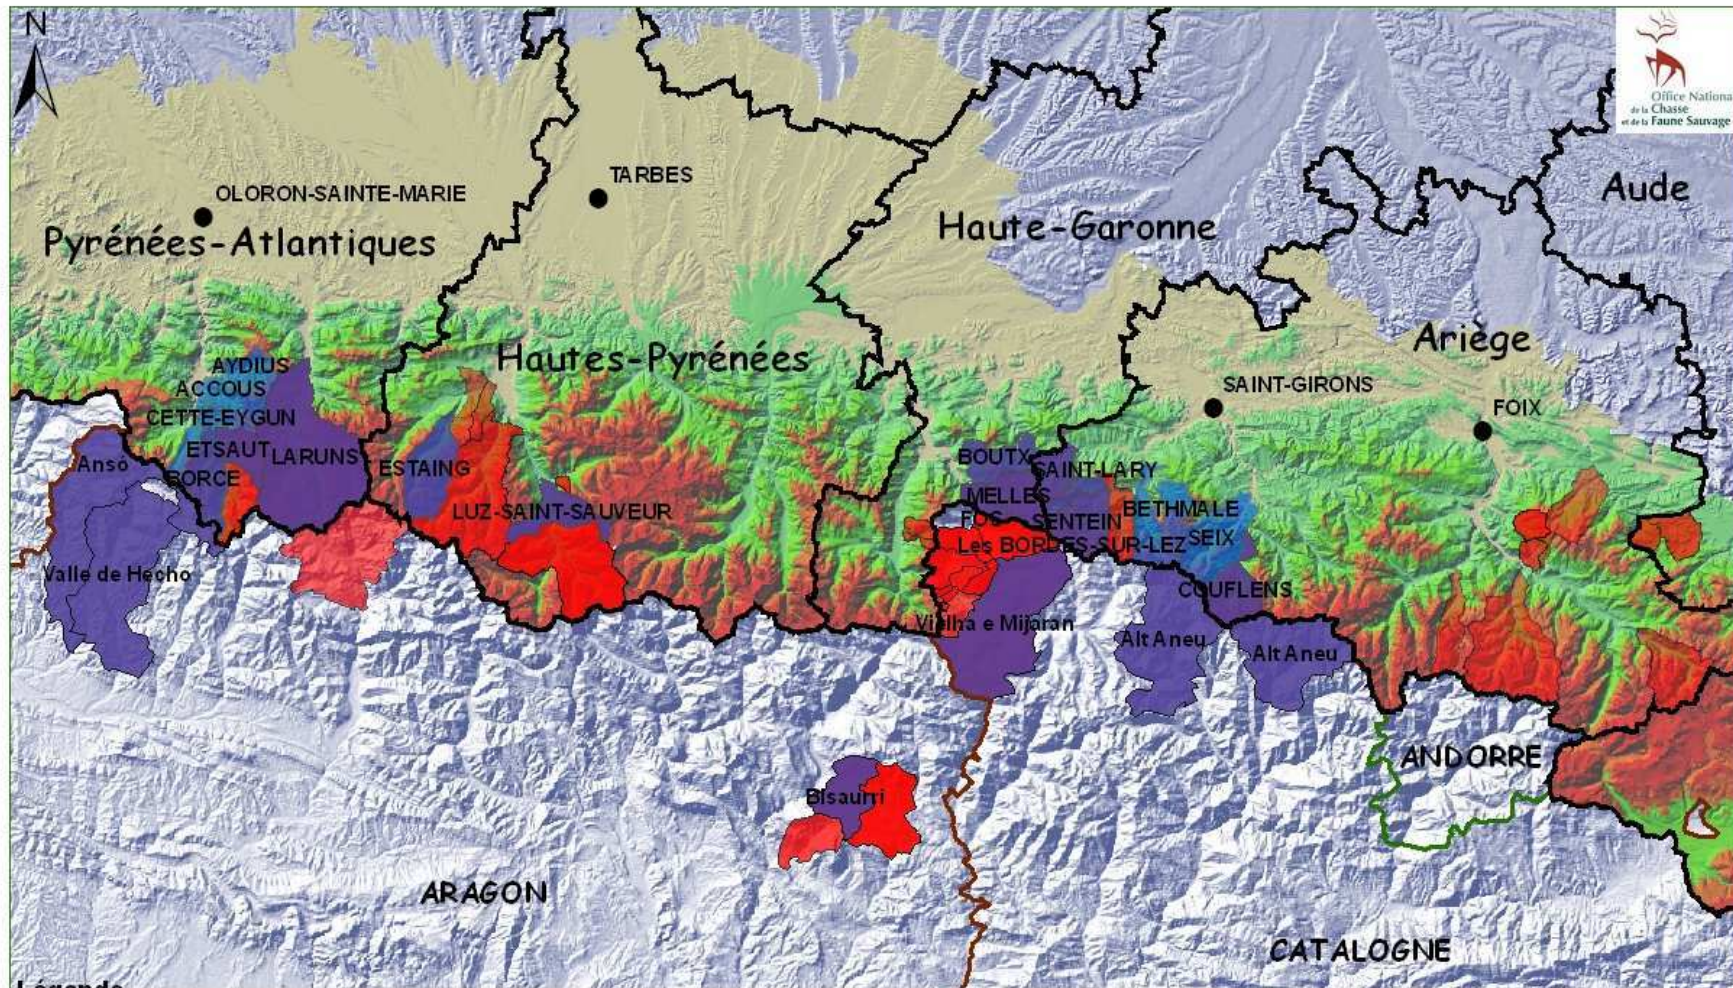

Date du relevé / fecha de recolección :	Date ours / fecha oso	Type d'indice / Typo de indicio
21/07/2011	18/07/2011	Poils / pelos

+ Commune / Municipio : LARUNS

Date du relevé / fecha de recolección :	Date ours / fecha oso	Type d'indice / Typo de indicio
08/07/2011		Piste / rastros
12/07/2011	07/07/2011	Piste, Poils, vidéo / rastros, pelos, video