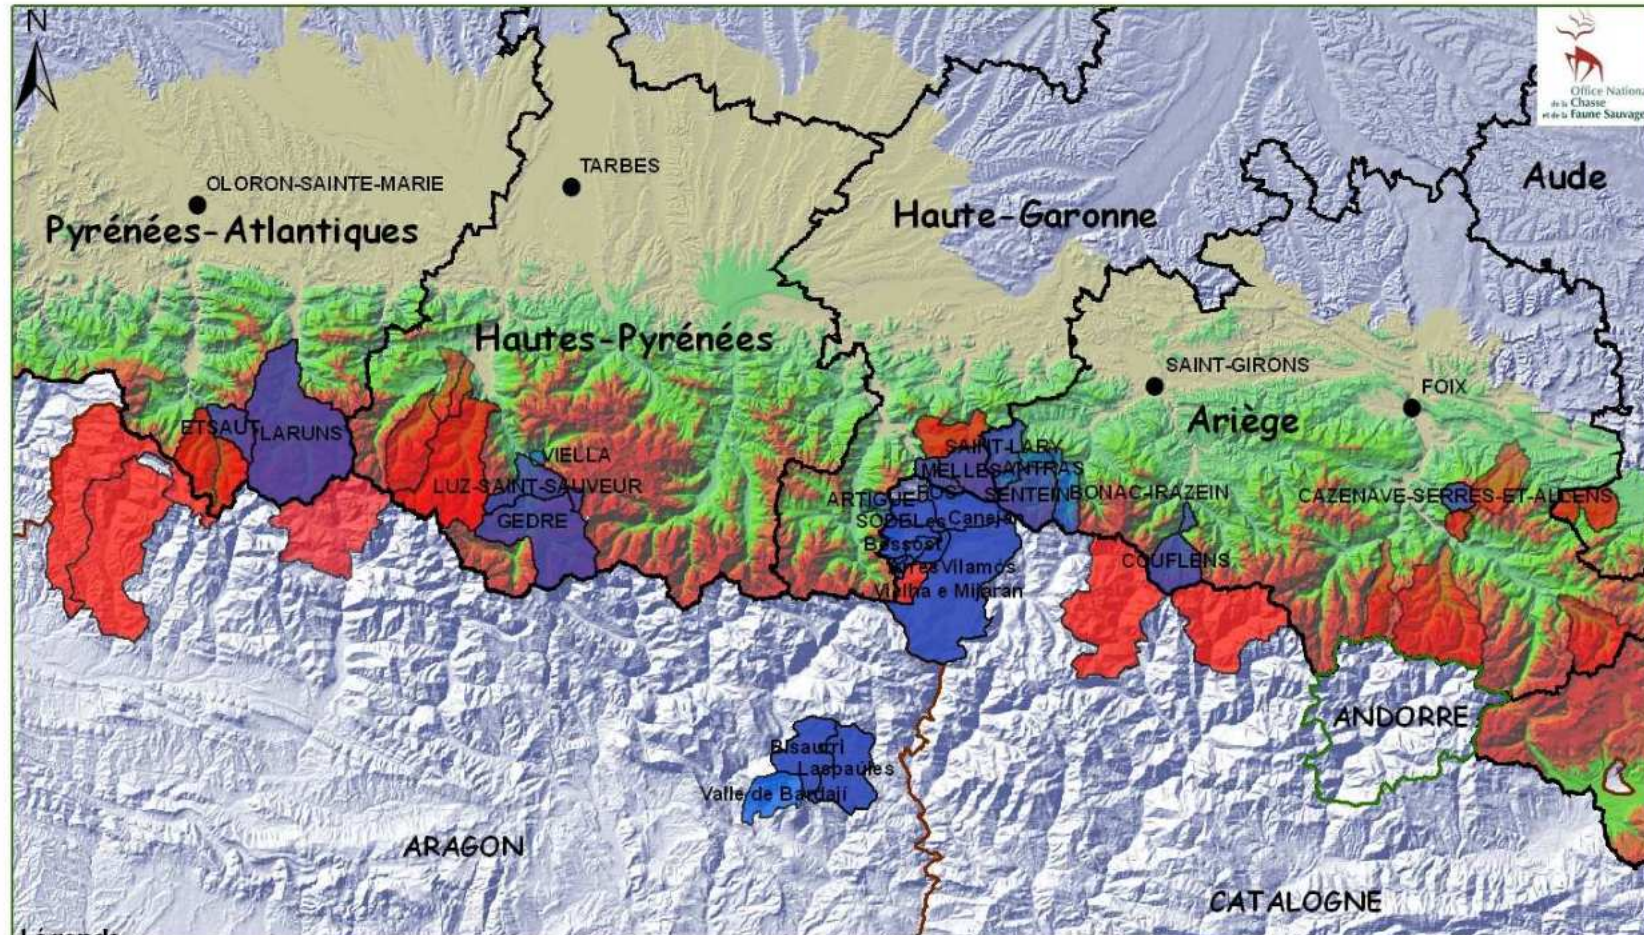

Légende

- Départements français
- Villes françaises
- Provinces espagnoles
- Andorre
- Communes avec indice de présence validé en juin 2011
- Communes avec indice de présence validé entre le 1er janvier et le 31 mai 2011

**Présence de l'ours brun dans les Pyrénées :
Communes avec indices validés du 1er janvier 2011 au 30 juin 2011**

Source : ONCFS - Equipe Ours / Réseau Ours Brun
SIG OURS - Frédéric DECALUWE - juillet 2011