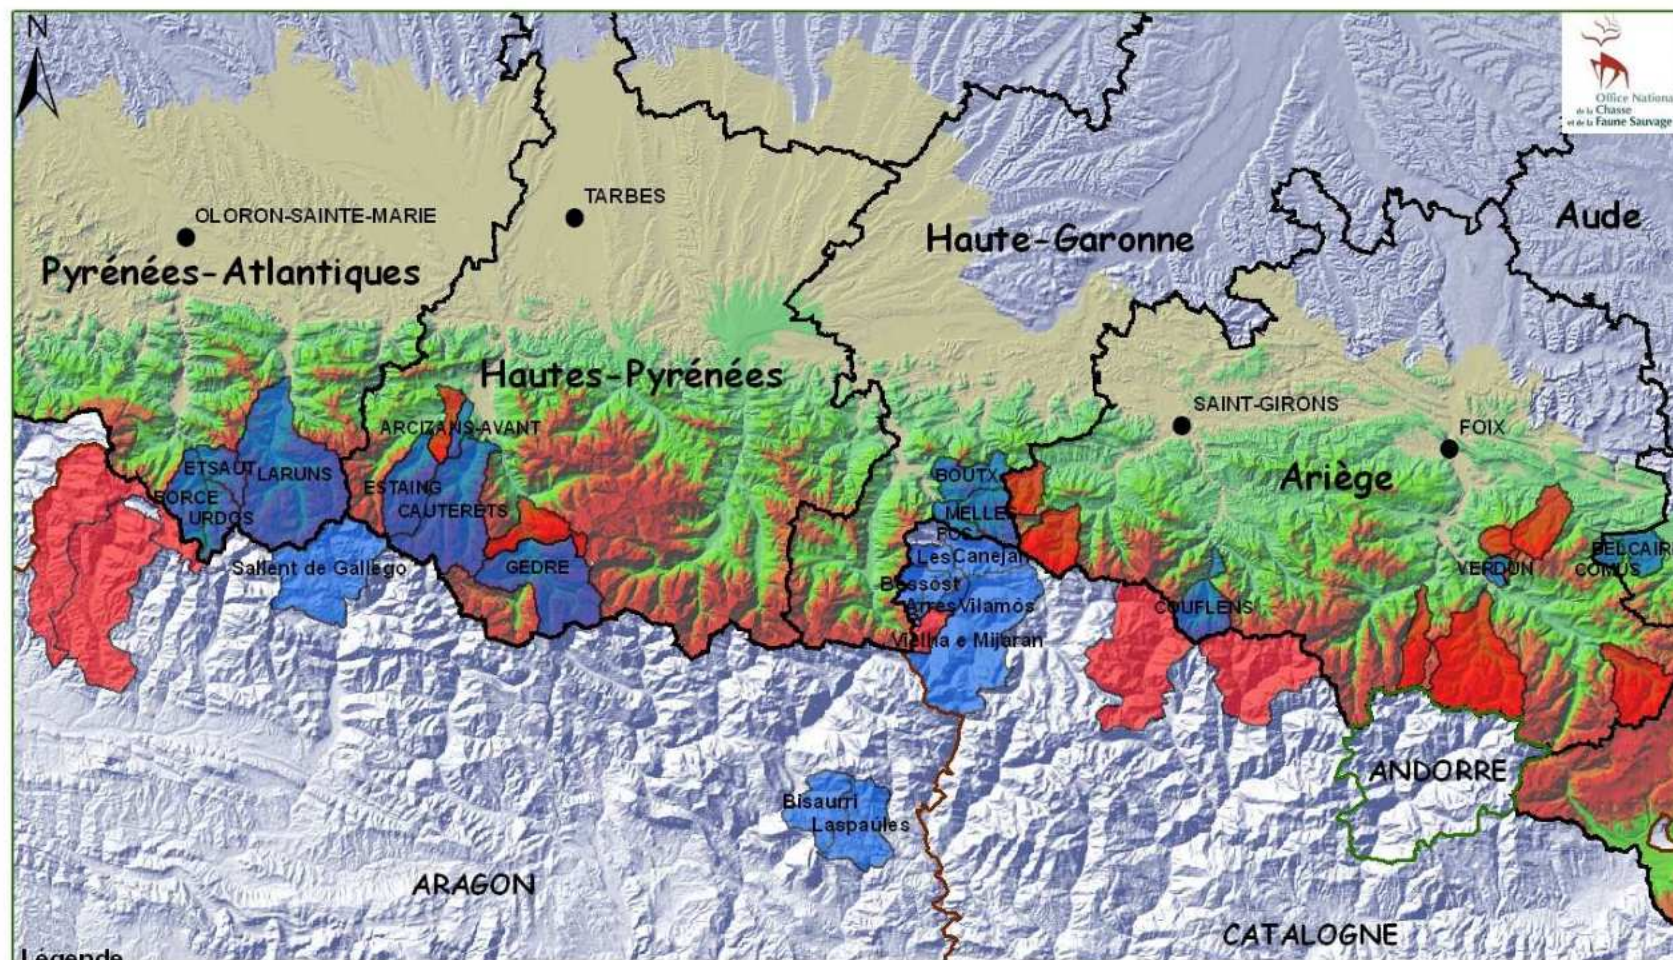

**Présence de l'ours brun dans les Pyrénées :
Communes avec indices validés du 1er janvier 2011 au 31 mai 2011**