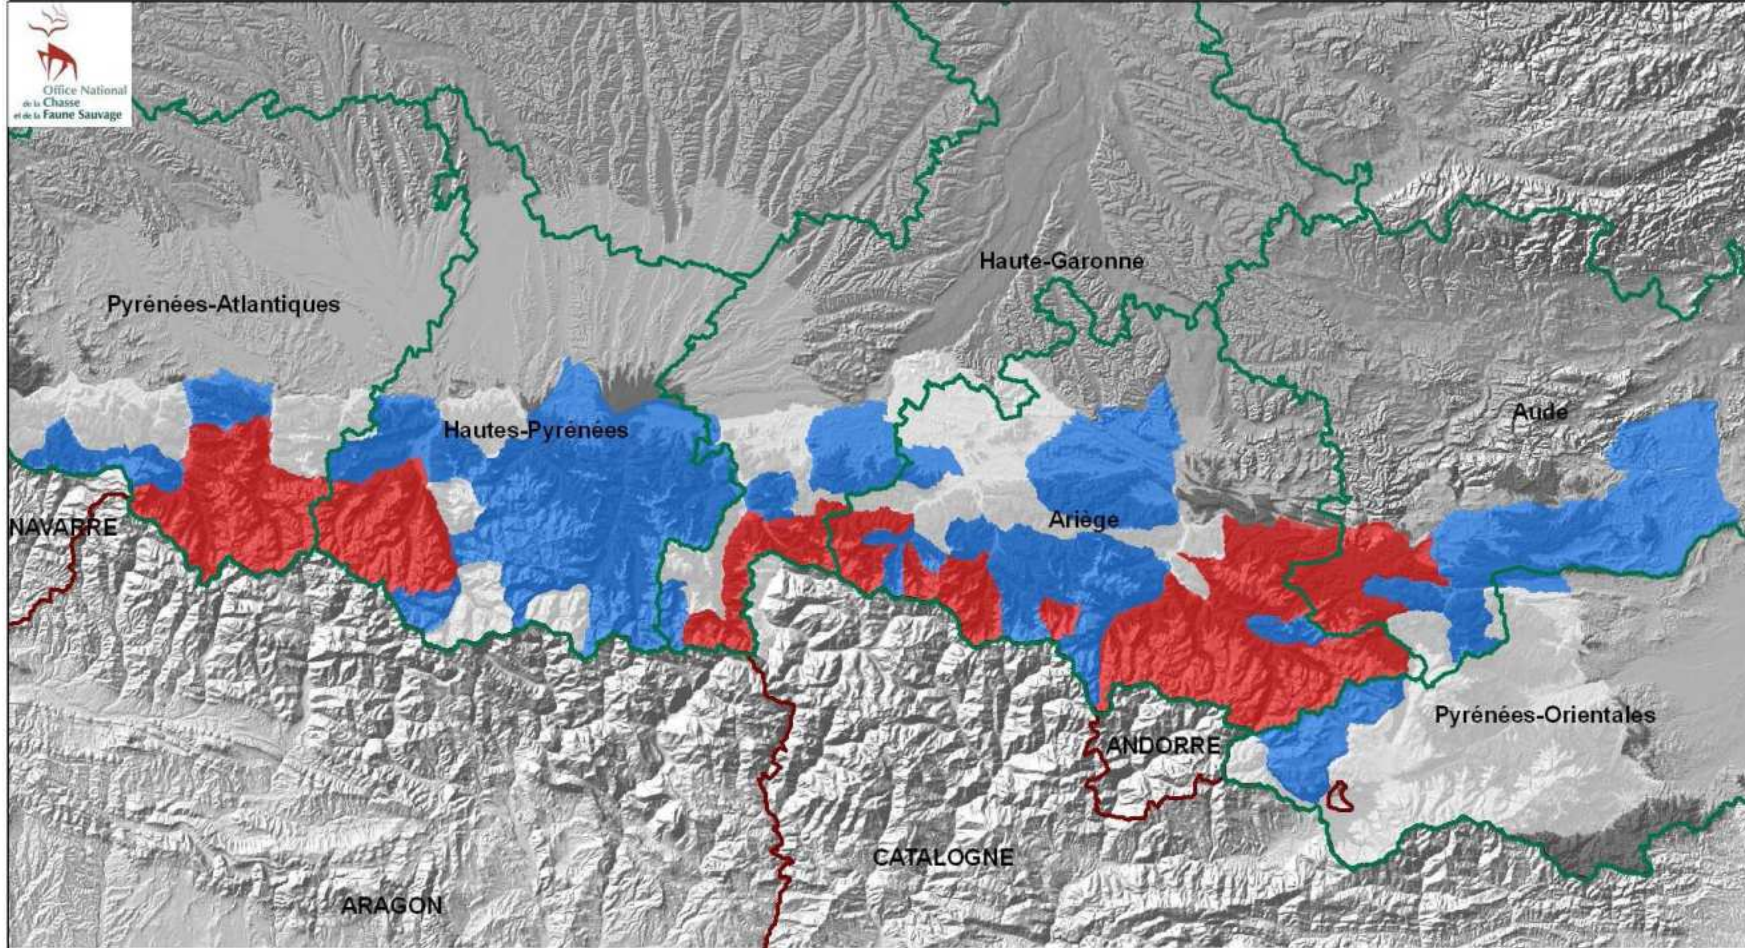

1. **Légende :**
2. Departements français
   - Provinces espagnoles
3. **Type de présence :**
4. Absence
   - Occasionnelle
   - Régulière

**Présence de l'ours brun dans les Pyrénées :
Cartographie quinquennale de son aire de répartition entre 2007 et 2011**

*Source : ONCFS - Equipe Ours -
SIG OURS - Frédéric DECALUWE - mars 2012*