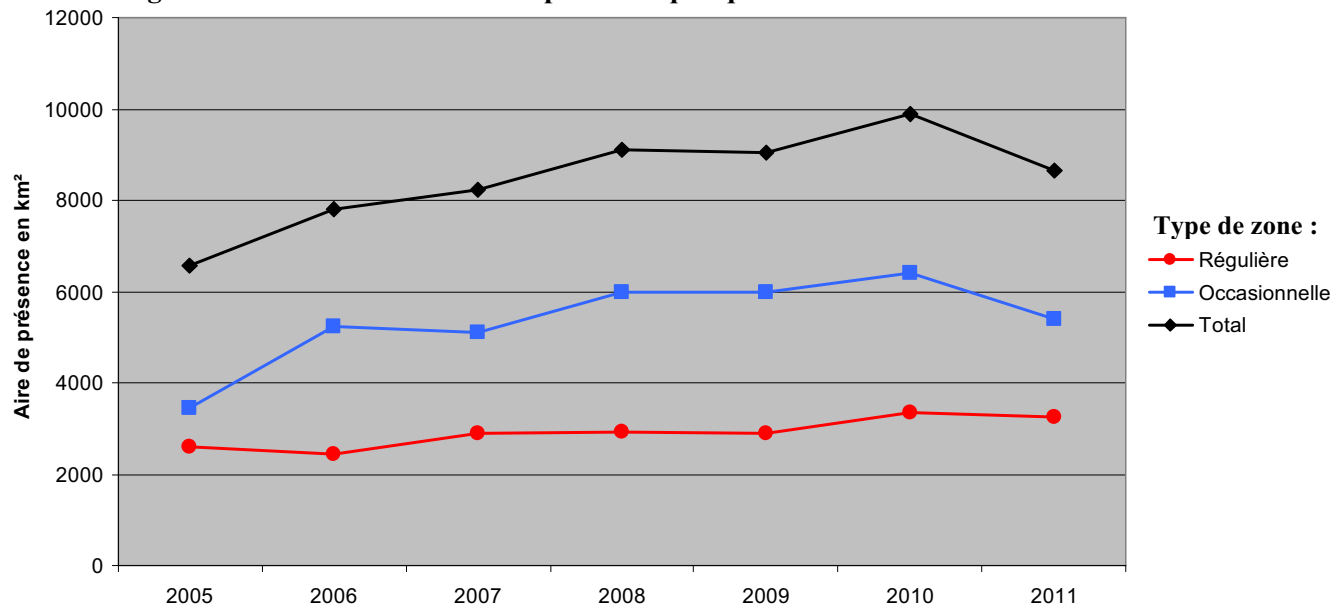

Courriel : stgaudens@oncfs.gouv.fr

Figure 1. Evolution de l'aire de répartition quinquennale entre 2005 et 2011

L'aire de répartition quinquennale de l'espèce diminue entre 2010 et 2011 (- 13 %) car l'année 2006 n'est plus prise en considération sur le pas de temps considéré. En effet, les ours réintroduits en 2006 ont eu un comportement spatial exploratoire pendant quelques mois avant de se stabiliser. Ils avaient augmenté « artificiellement » l'étendue de l'aire de répartition. C'est donc principalement la zone de présence occasionnelle qui est touchée par cette baisse (- 16 %). La zone régulière ne baisse que de 3 %.