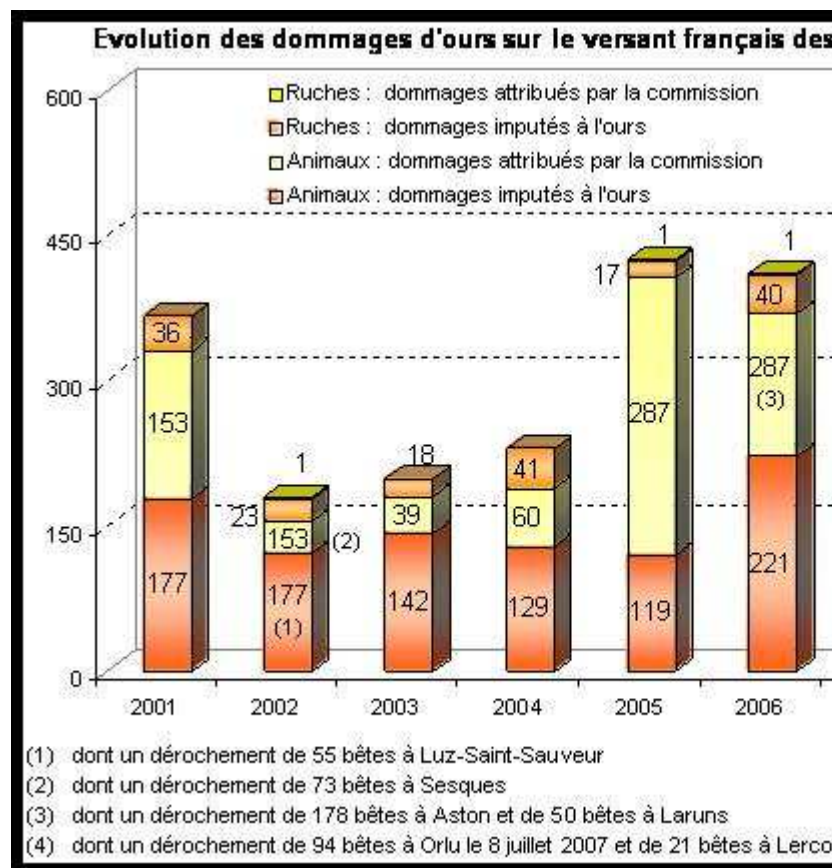

### Dommages sur animaux

Dommages sur animaux 2008

\* dont un dérochement de 94 bêtes à Orlu le 8 juillet 2007 et de 21 bêtes à Le...

Dommages sur animaux 2007

Dommages sur animaux 2006

Dommages sur animaux 2005

Dommages sur ruches

Dommages sur les ruches 2008

Dommages sur les ruches 2007

Dommages sur les ruches 2006

**Dommages sur les ruches 2005**

Le graphique ci-dessous présente l'évolution de 2000 à 2008 des dommages imputables à l'ours ainsi que les dommages attribués à la commission en charge de l'examen des dossiers de compensation des dommages d'ours.

Evolution des dommages de 2001 à 2008

© DREAL Midi-Pyrénées