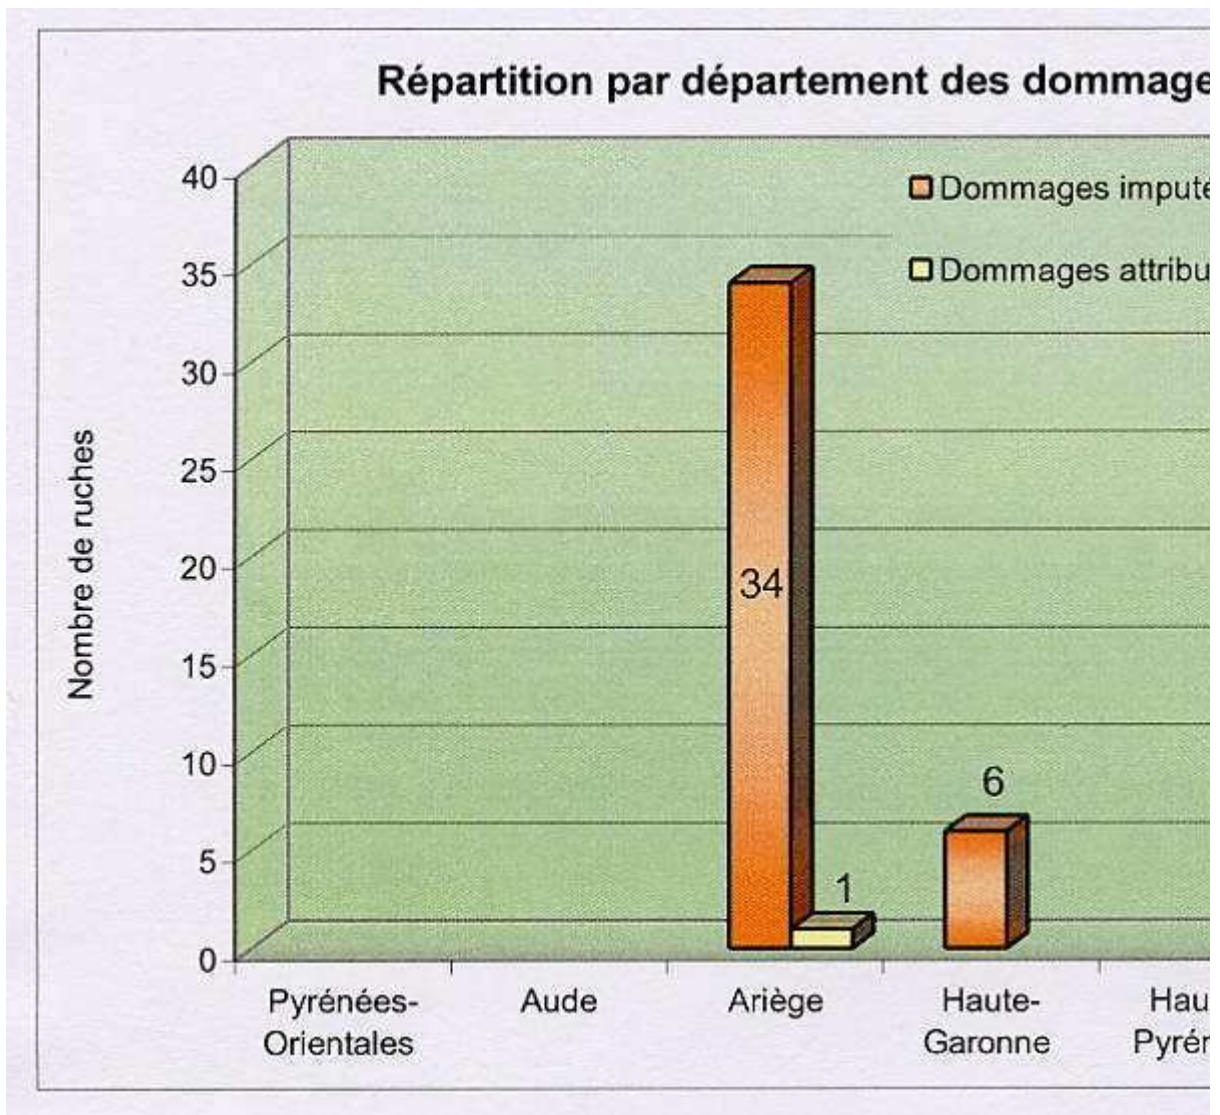

### Dommages sur animaux

Dommages sur animaux 2008

\* dont un dérochement de 94 bêtes à Orlu le 8 juillet 2007 et de 21 bêtes à Le...

Dommages sur animaux 2007

Dommages sur animaux 2006

Dommages sur animaux 2005

Dommages sur ruches

Dommages sur les ruches 2008

Dommages sur les ruches 2007

Dommages sur les ruches 2006

**Dommages sur les ruches 2005**

Le graphique ci-dessous présente l'évolution de 2000 à 2008 des dommages imputables à l'ours ainsi que les dommages attribués à la commission en charge de l'examen des dossiers de compensation des dommages d'ours.