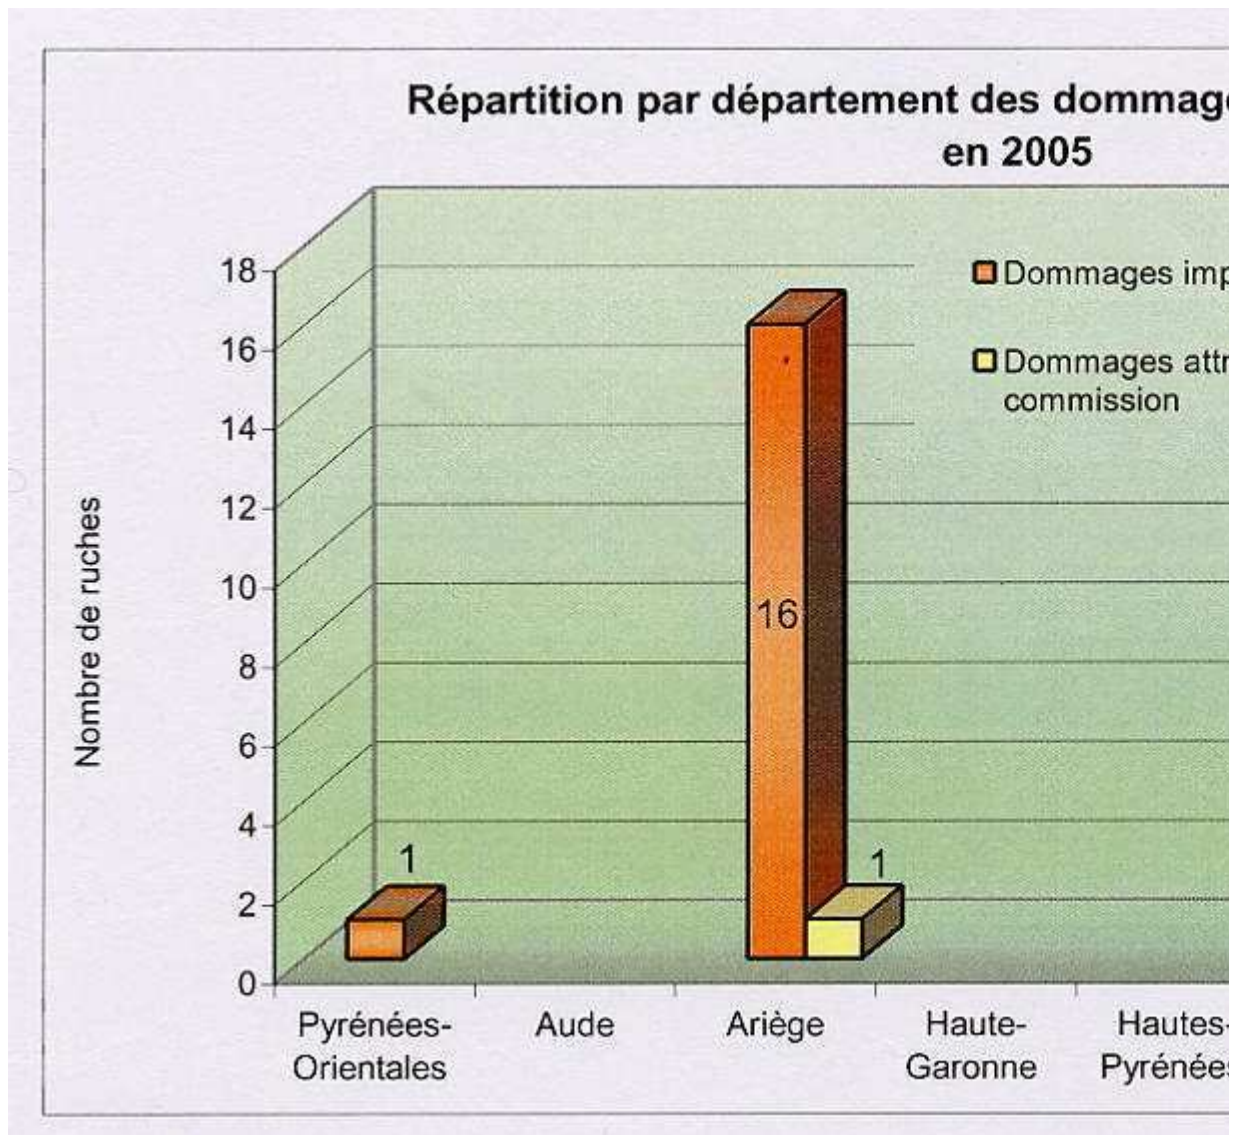

### Dommages sur animaux

Dommages sur animaux 2008

\* dont un dérochement de 94 bêtes à Orlu le 8 juillet 2007 et de 21 bêtes à Le...

Dommages sur animaux 2007

Dommages sur animaux 2006

Dommages sur animaux 2005

Dommages sur ruches

Dommages sur les ruches 2008

Dommages sur les ruches 2007

Dommages sur les ruches 2006

**Dommages sur les ruches 2005**

Le graphique ci-dessous présente l'évolution de 2000 à 2008 des dommages imputables à l'ours ainsi que les dommages attribués à la commission en charge de l'examen des dossiers de compensation des dommages d'ours.

Evolution des dommages de 2001 à 2008

© DREAL Midi-Pyrénées