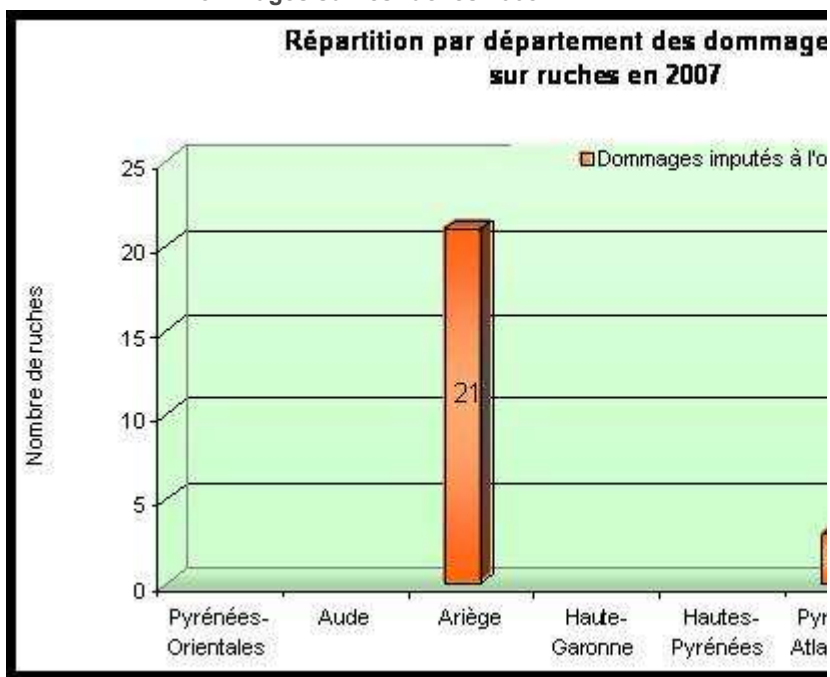

## Bilan des dommages

### Dommages sur animaux

Dommages sur animaux 2008

\* dont un dérochement de 94 bêtes à Orlu le 8 juillet 2007 et de 21 bêtes à Le...

Dommages sur animaux 2007

Dommages sur animaux 2006

Dommages sur animaux 2005

Dommages sur ruches

Dommages sur les ruches 2008

Dommages sur les ruches 2007

Dommages sur les ruches 2006

**Dommages sur les ruches 2005**

Le graphique ci-dessous présente l'évolution de 2000 à 2008 des dommages imputables à l'ours ainsi que les dommages attribués à la commission en charge de l'examen des dossiers de compensation des dommages d'ours.