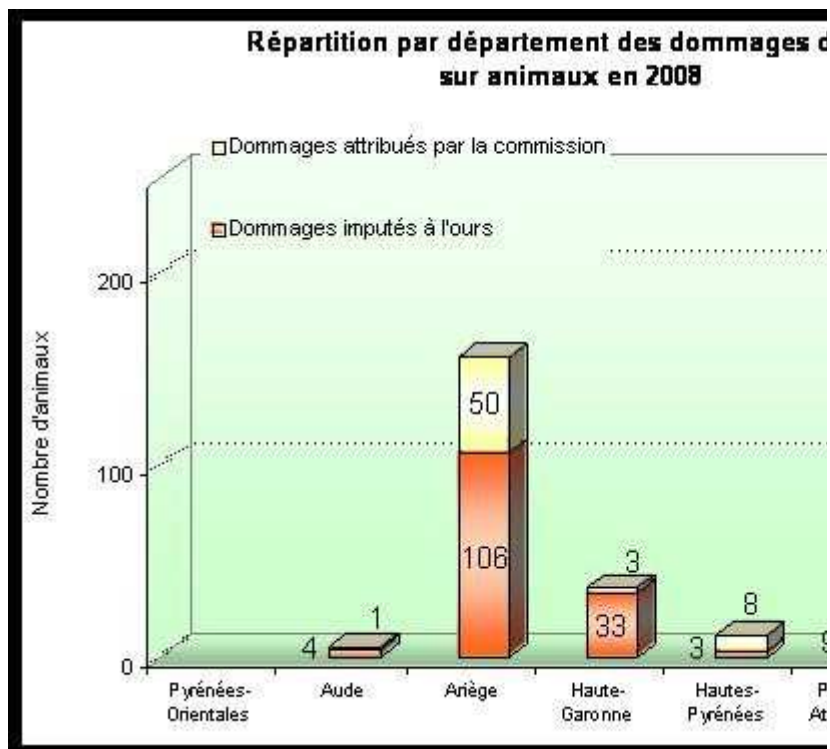

## Bilan des dommages

### Dommages sur animaux

Dommages sur animaux 2008

\* dont un dérochement de 94 bêtes à Orlu le 8 juillet 2007 et de 21 bêtes à Le...

Dommages sur animaux 2007

Dommages sur animaux 2006

Dommages sur animaux 2005

Dommages sur ruches

Dommages sur les ruches 2008

Dommages sur les ruches 2007

Dommages sur les ruches 2006

**Dommages sur les ruches 2005**

Le graphique ci-dessous présente l'évolution de 2000 à 2008 des dommages imputables à l'ours ainsi que les dommages attribués à la commission en charge de l'examen des dossiers de compensation des dommages d'ours.