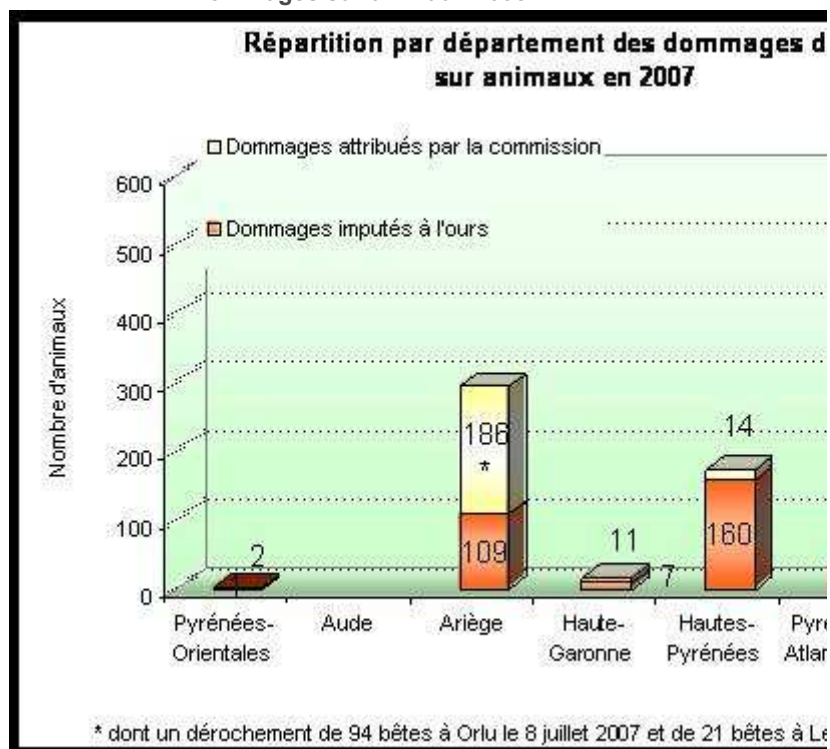

## Bilan des dommages

### Dommages sur animaux

Dommages sur animaux 2008

\* dont un dérochement de 94 bêtes à Orlu le 8 juillet 2007 et de 21 bêtes à Le...

Dommages sur animaux 2007

Dommages sur animaux 2006

Dommages sur animaux 2005

Dommages sur ruches

Dommages sur les ruches 2008

Dommages sur les ruches 2007

Dommages sur les ruches 2006

**Dommages sur les ruches 2005**

Le graphique ci-dessous présente l'évolution de 2000 à 2008 des dommages imputables à l'ours ainsi que les dommages attribués à la commission en charge de l'examen des dossiers de compensation des dommages d'ours.