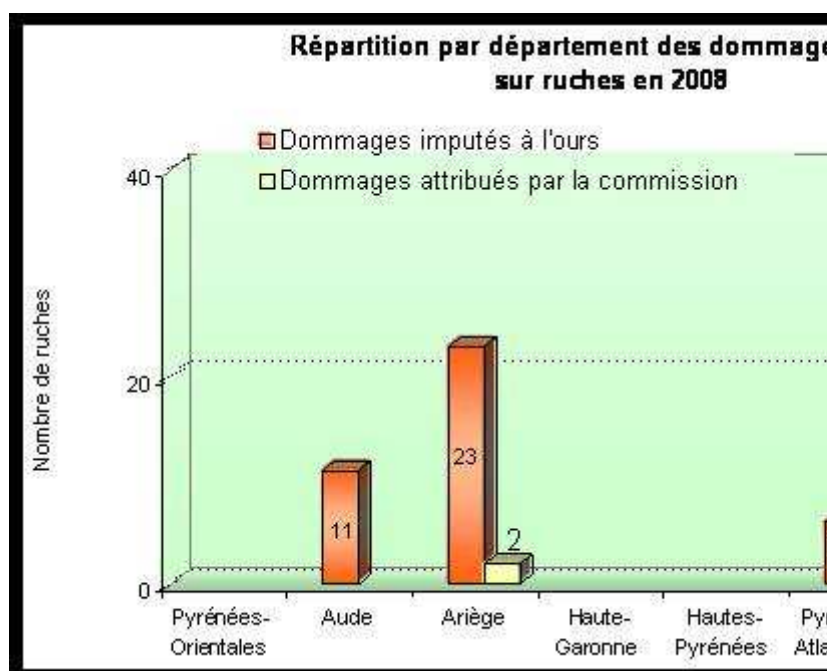

## Bilan des dommages

### Dommages sur animaux

Dommages sur animaux 2008

\* dont un dérochement de 94 bêtes à Orlu le 8 juillet 2007 et de 21 bêtes à Le...

Dommages sur animaux 2007

Dommages sur animaux 2006

Dommages sur animaux 2005

Dommages sur ruches

Dommages sur les ruches 2008

Dommages sur les ruches 2007

Dommages sur les ruches 2006

**Dommages sur les ruches 2005**

Le graphique ci-dessous présente l'évolution de 2000 à 2008 des dommages imputables à l'ours ainsi que les dommages attribués à la commission en charge de l'examen des dossiers de compensation des dommages d'ours.