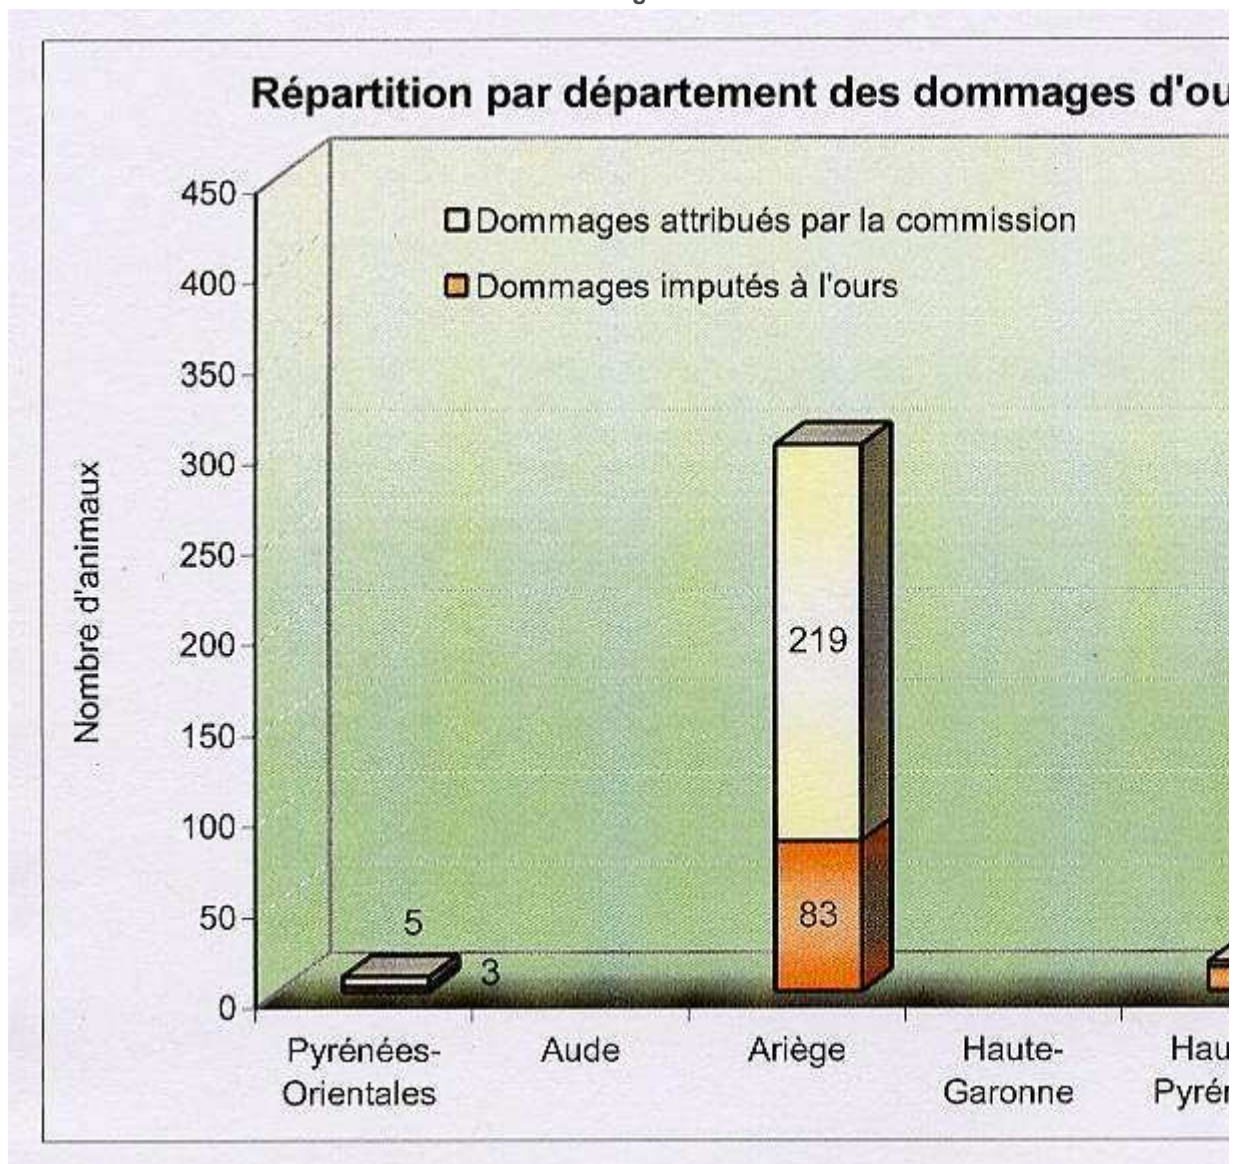

## Bilan des dommages

### Dommages sur animaux

Dommages sur animaux 2008

\* dont un dérochement de 94 bêtes à Orlu le 8 juillet 2007 et de 21 bêtes à Le...

Dommages sur animaux 2007

Dommages sur animaux 2006

Dommages sur animaux 2005

Dommages sur ruches

Dommages sur les ruches 2008

Dommages sur les ruches 2007

Dommages sur les ruches 2006

**Dommages sur les ruches 2005**

Le graphique ci-dessous présente l'évolution de 2000 à 2008 des dommages imputables à l'ours ainsi que les dommages attribués à la commission en charge de l'examen des dossiers de compensation des dommages d'ours.