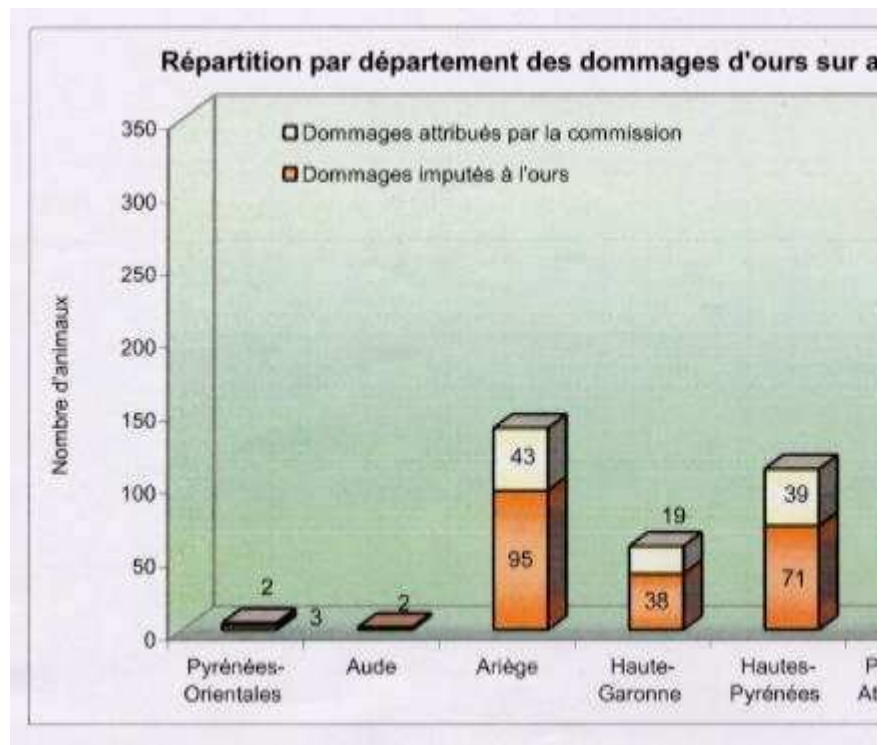

### Dommages sur animaux

Dommages sur animaux 2008

\* dont un dérochement de 94 bêtes à Orlu le 8 juillet 2007 et de 21 bêtes à Le...

Dommages sur animaux 2007

Dommages sur animaux 2006

Dommages sur animaux 2005

Dommages sur ruches

Dommages sur les ruches 2008

Dommages sur les ruches 2007

Dommages sur les ruches 2006

**Dommages sur les ruches 2005**

Le graphique ci-dessous présente l'évolution de 2000 à 2008 des dommages imputables à l'ours ainsi que les dommages attribués à la commission en charge de l'examen des dossiers de compensation des dommages d'ours.