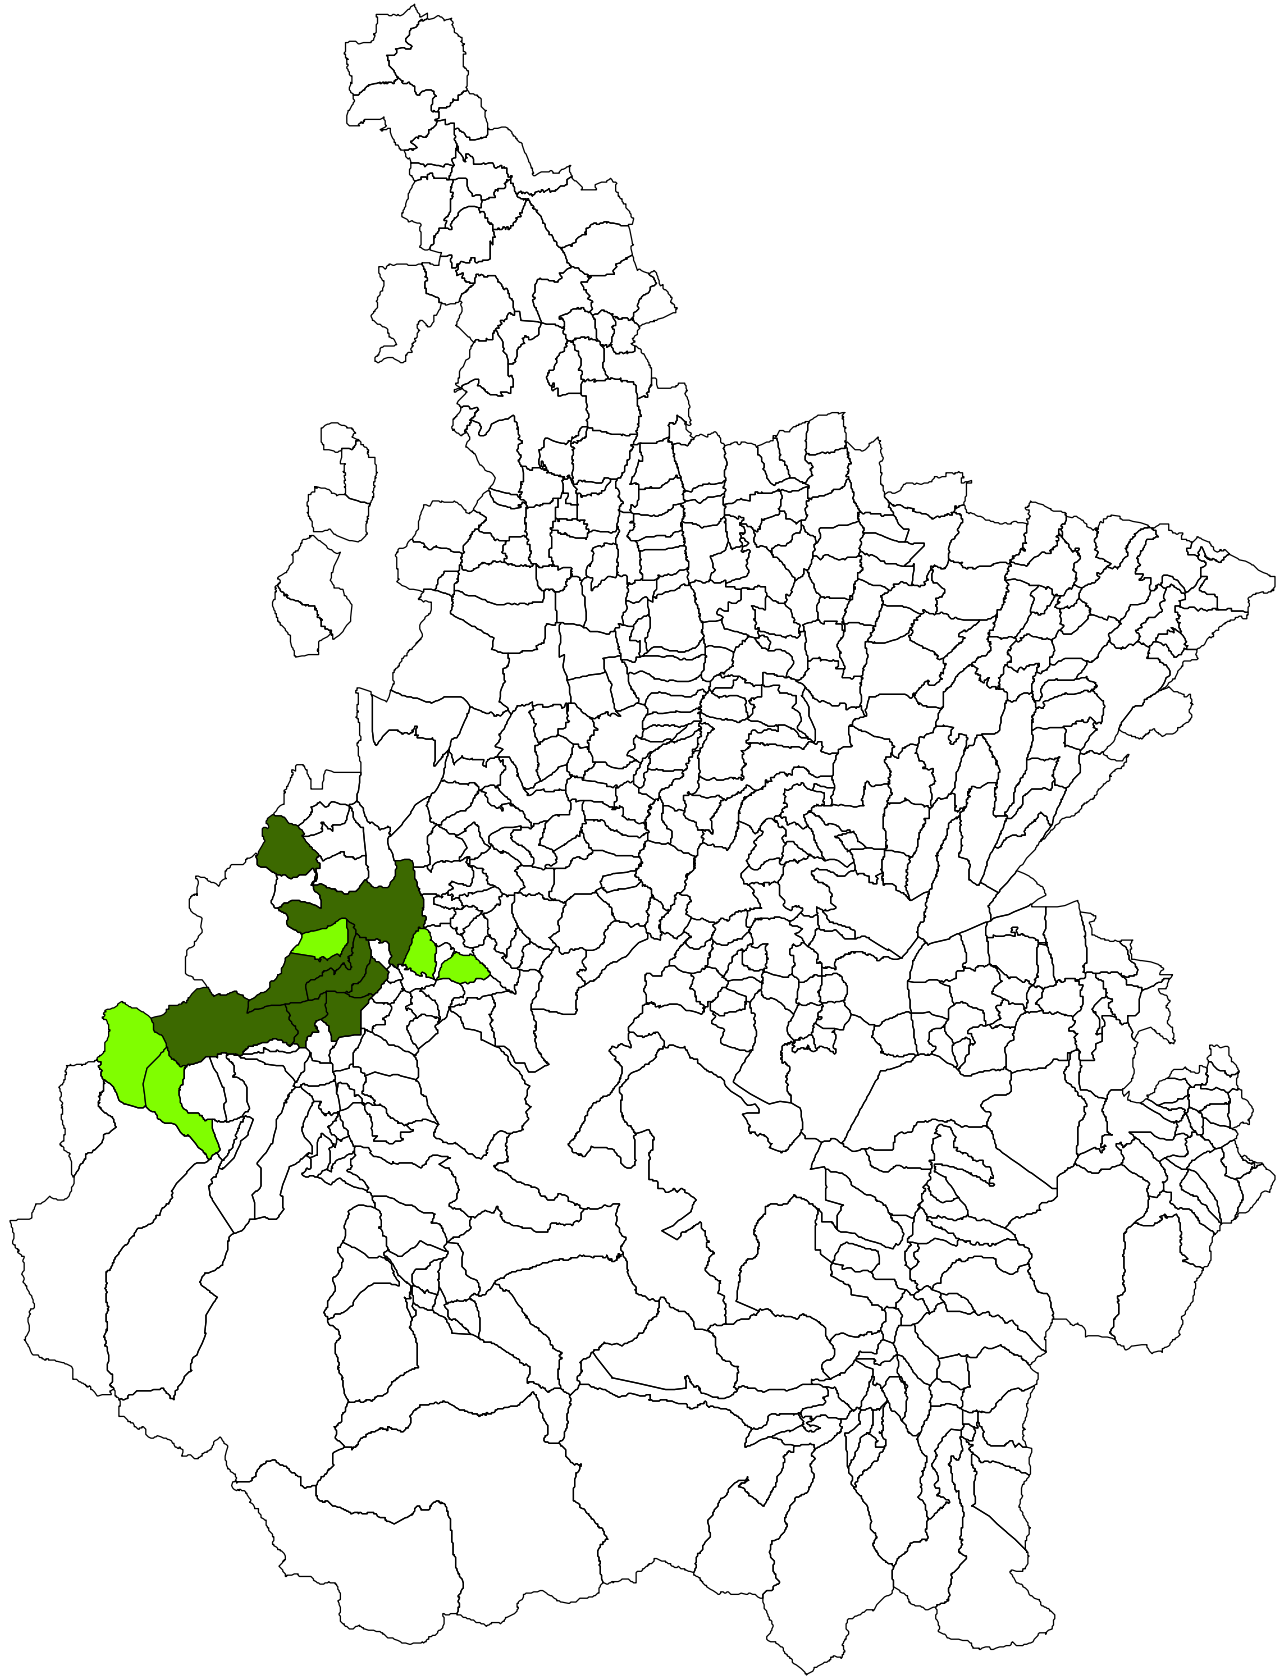

# Aire de répartition du Mouflon dans les Hautes Pyrénées en 2002

## Statut communal de l'espèce

-  Absence
-  Présence régulière
-  Présence irrégulière
-  Pas de données

0 10 20 km