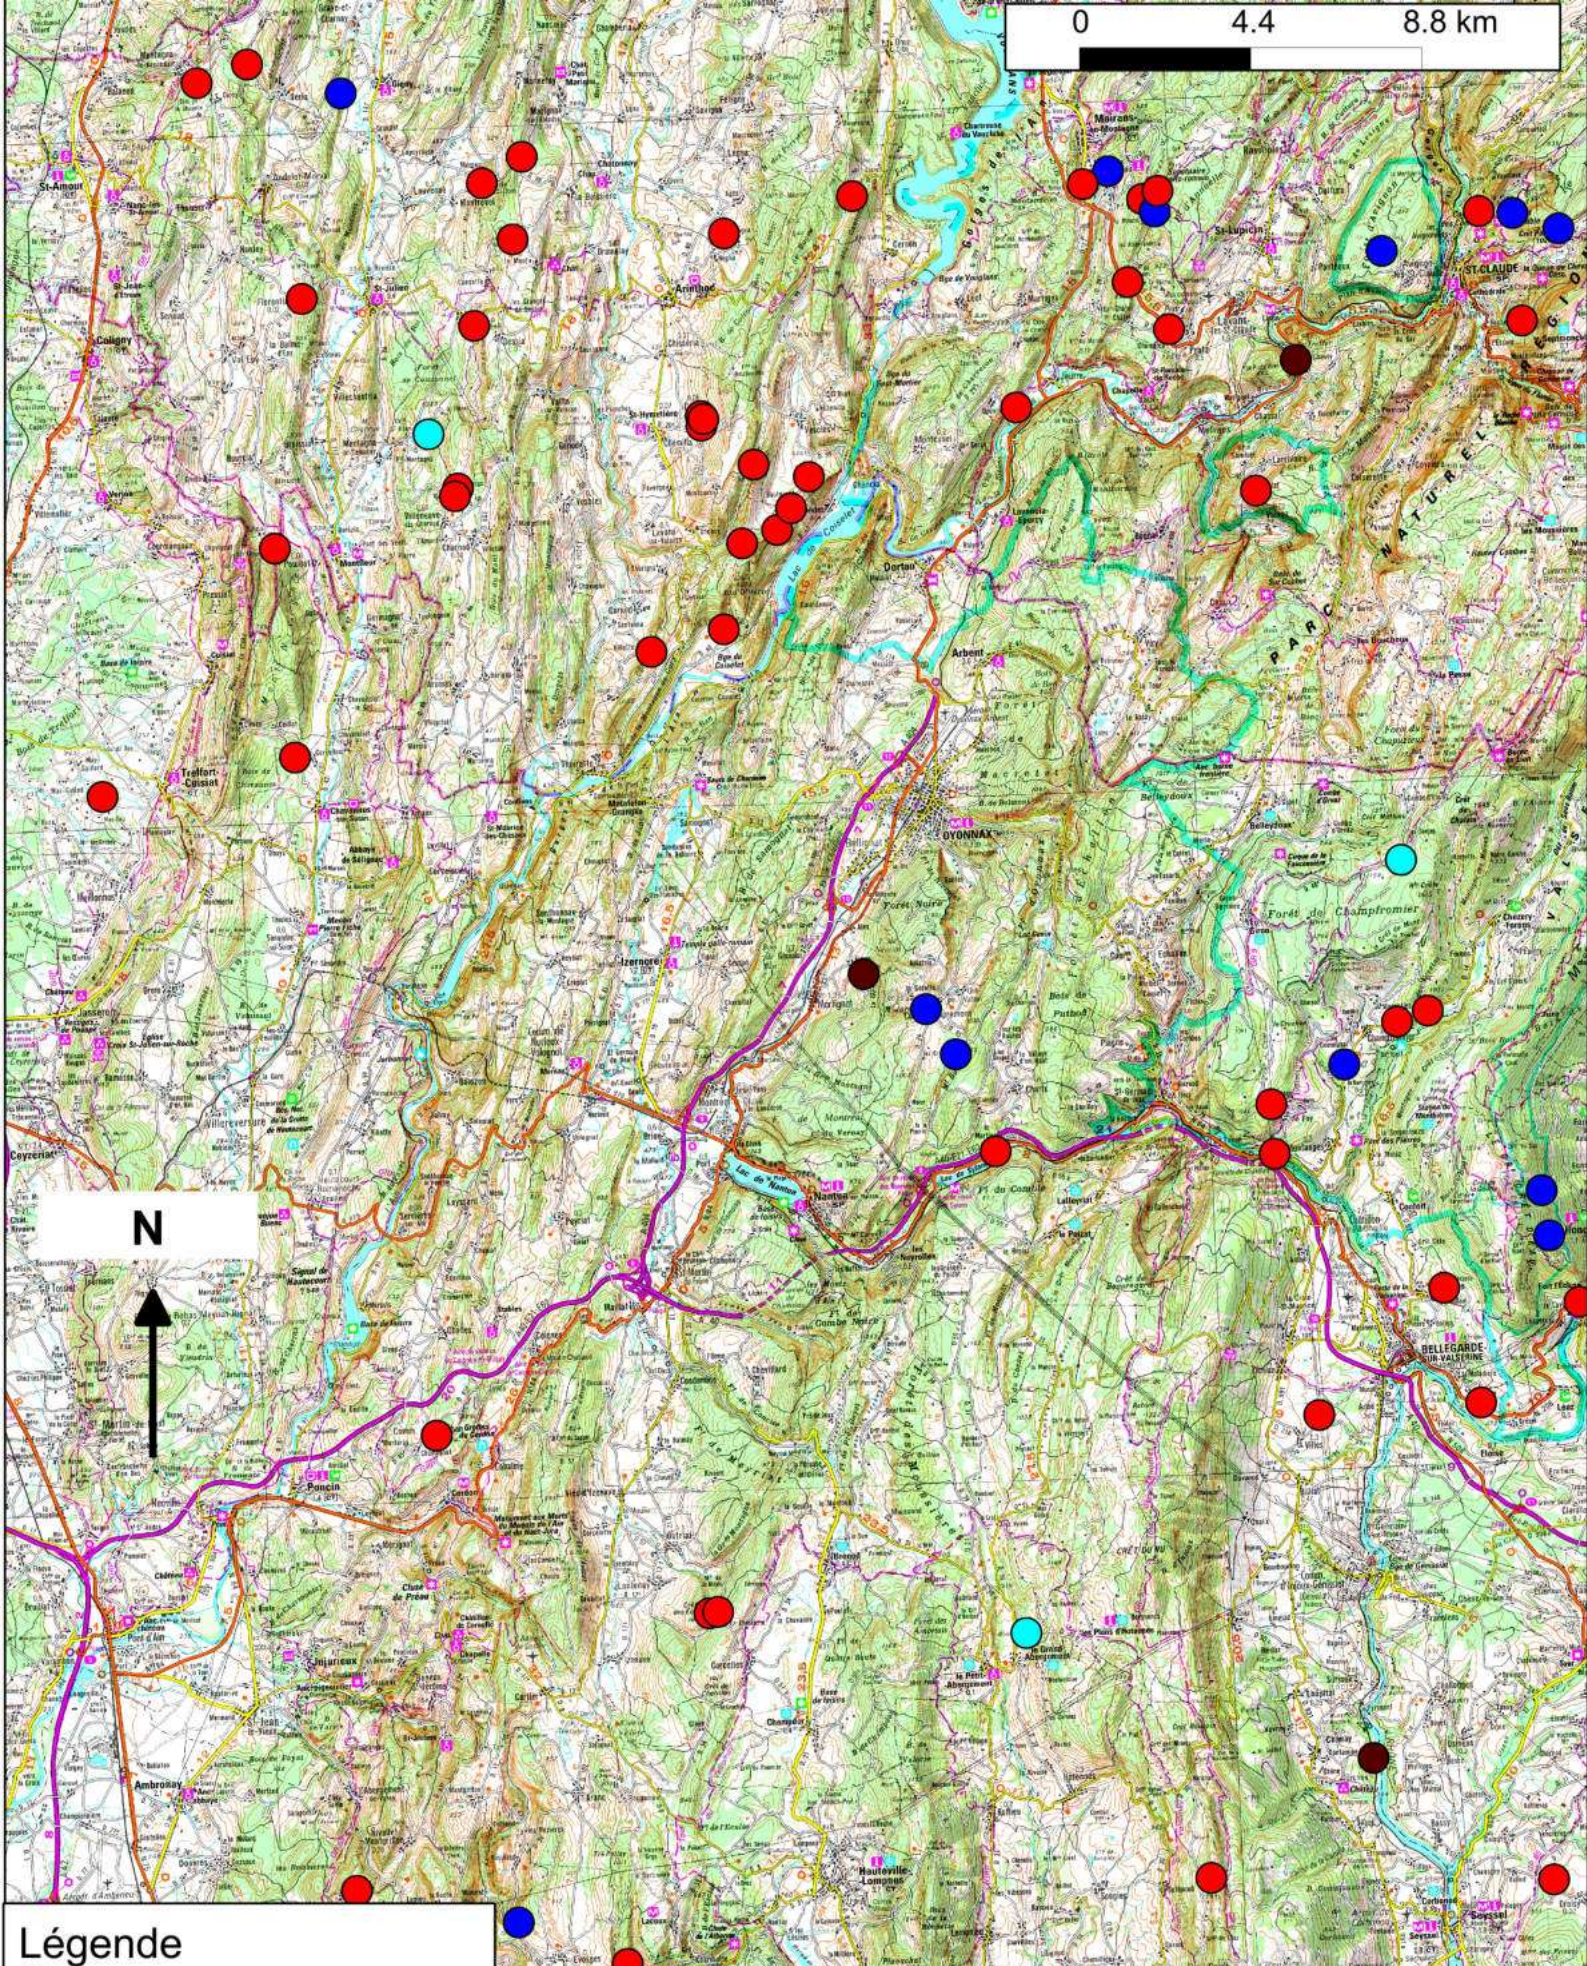

0 4.4 8.8 km

- Légende**
- C: carcasse de proie sauvage
 - D: dépouille de lynx
 - F: fèces
 - P: poils
 - T: trace
 - V: observation visuelle

Répartition des indices de présence de lynx retenus par le Réseau sur la période 2011-2012