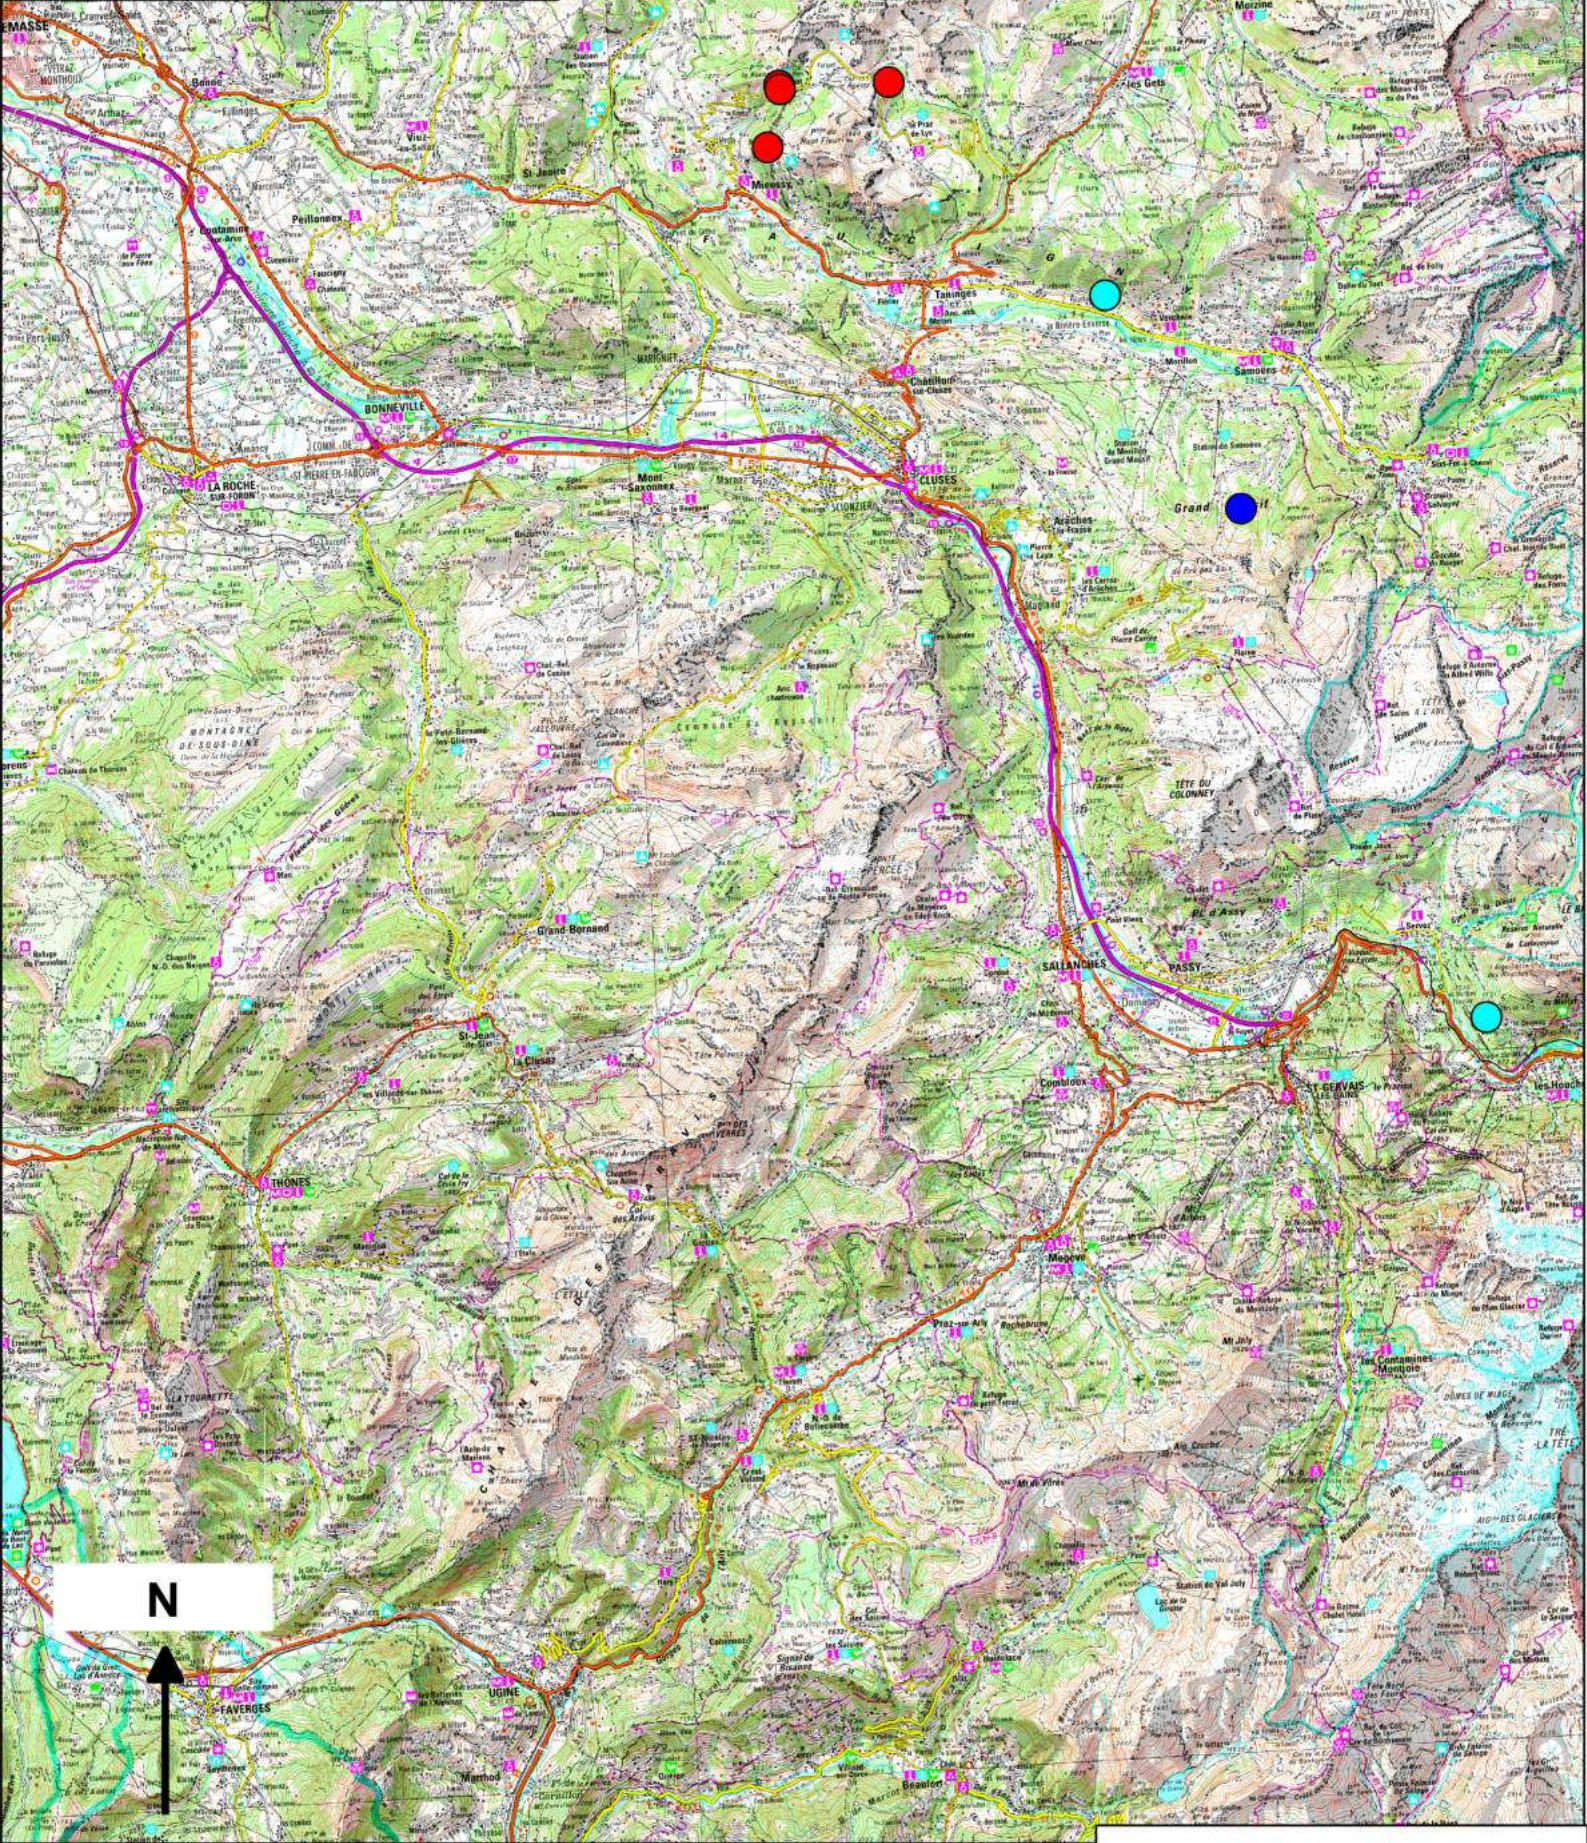

0 4.4 8.8 km

- Légende**
- C: carcasse de proie sauvage
 - D: dépouille de lynx
 - F: fèces
 - P: poils
 - T: trace
 - V: observation visuelle

Répartition des indices de présence de lynx retenus par le Réseau sur la période 2011-2012