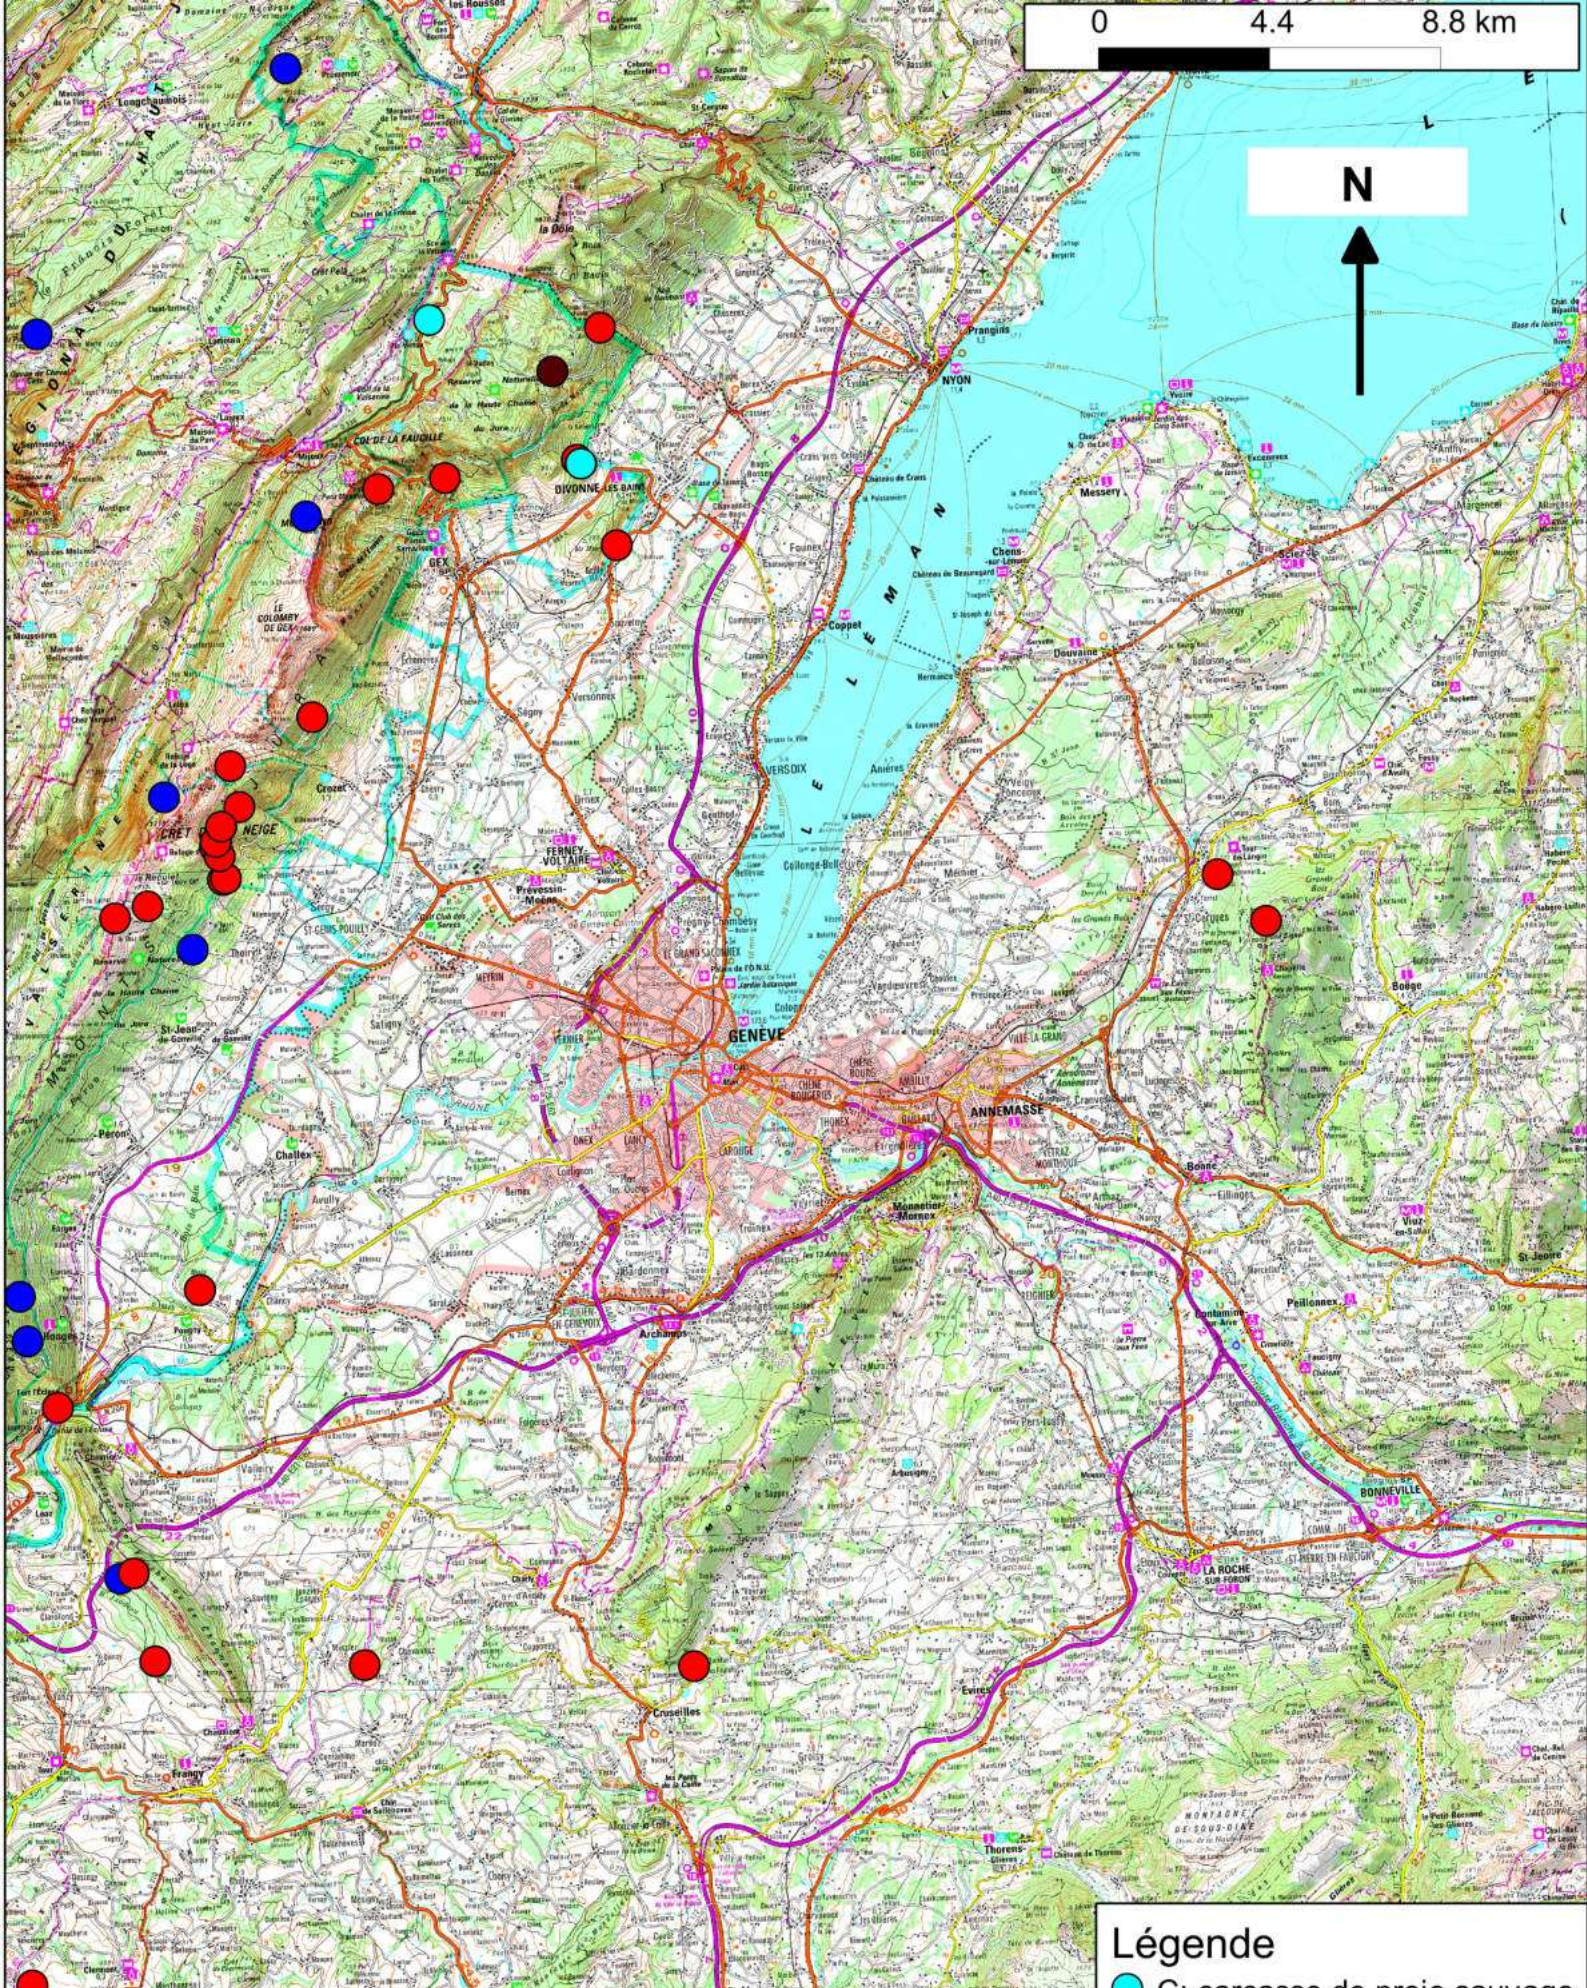

0 4.4 8.8 km

- Légende**
- C: carcasse de proie sauvage
  - D: dépouille de lynx
  - F: fèces
  - P: poils
  - T: trace
  - V: observation visuelle

Répartition des indices de présence de lynx retenus par le Réseau sur la période 2011-2012