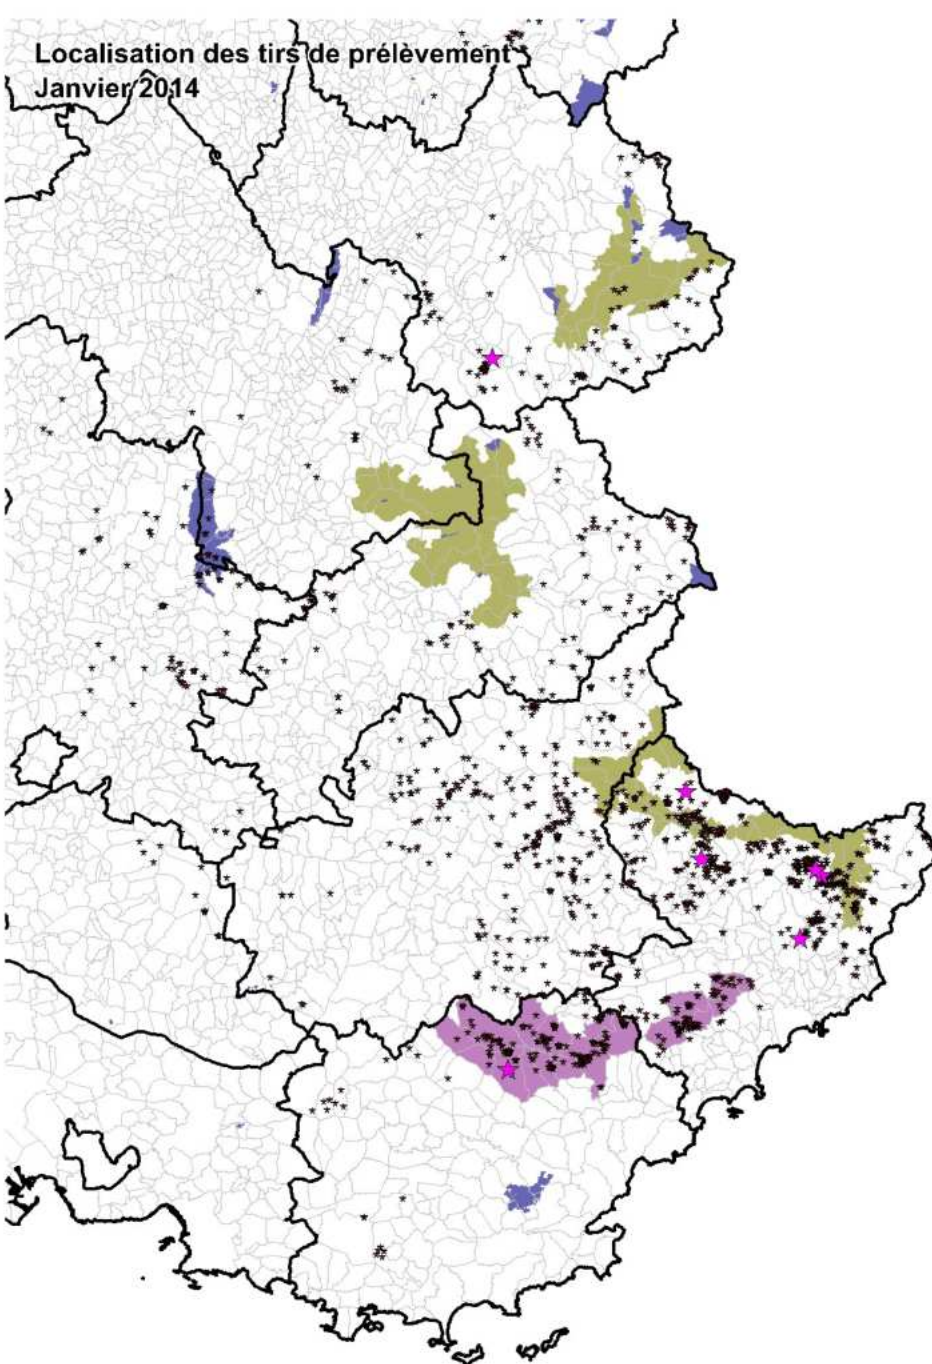

Mise en

- Attaques indemnisées
- Communes avec un AP (mise en œuvre hors zone de cœur de PN)
- ★ Prélèvement d'un loup
- Zone de cœur des Parcs nationaux
- Réserves naturelles nationales