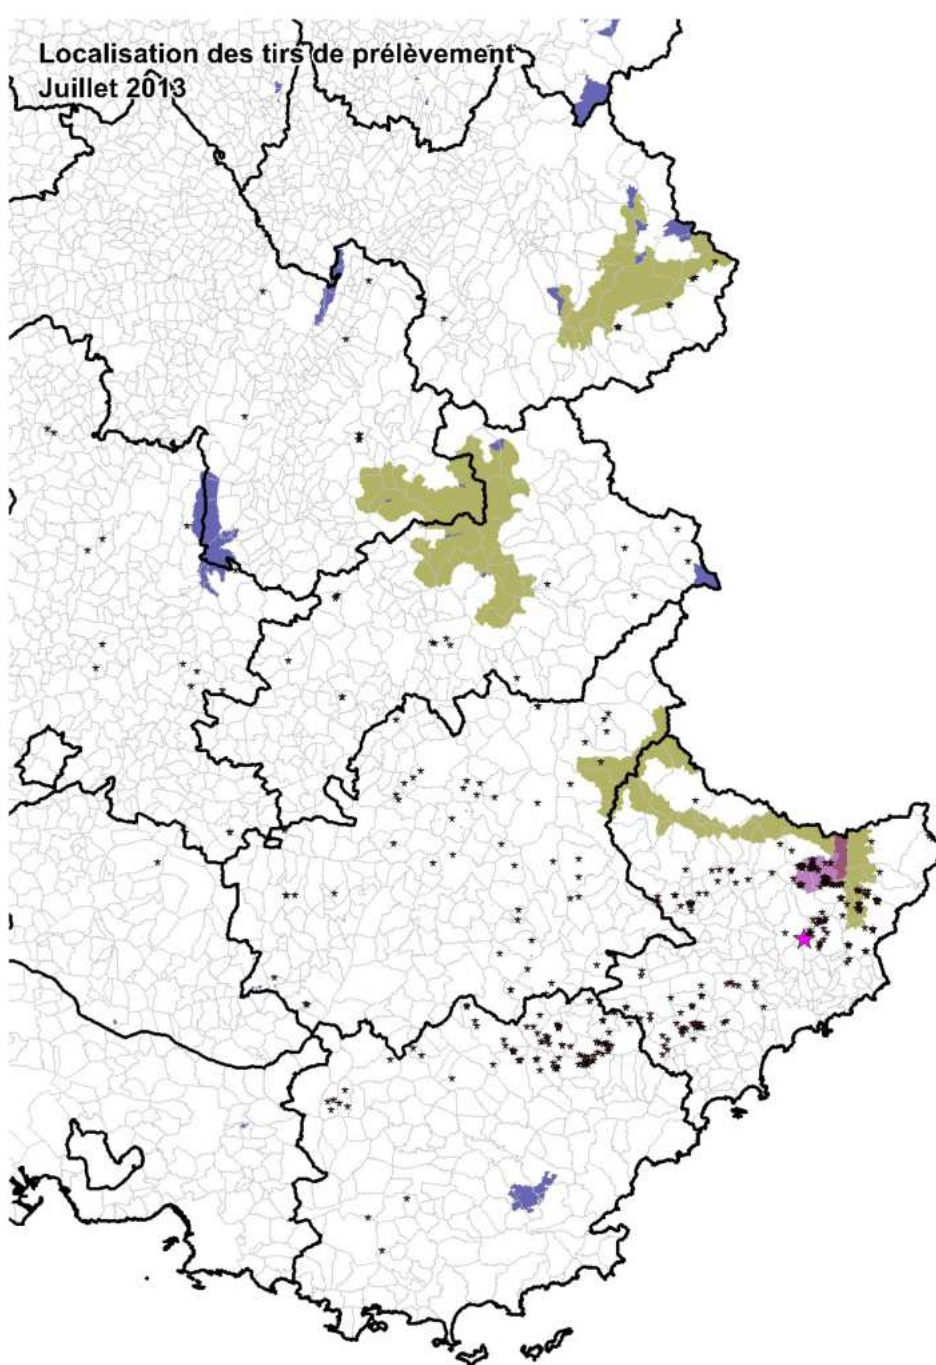

Plan national loup 2013-2017

Lyon, le 4 mars 2014

Groupe de travail sur le protocole d'intervention

Présent
pour
l'avenir

Mise en œuvre du protocole d'intervention 2013

Département	Tirs de défense	Tirs de défense renforcée	Tirs de prélèvement	Suspensions	Loups prélevés
<i>Alpes de Haute-Provence</i>	137	10	8	3	
<i>Hautes-Alpes</i>	37	3	1	1	
<i>Alpes-Maritimes</i>	60	15	24	9	5
<i>Ardèche</i>	1				
<i>Drôme</i>	45	1	2	2	
<i>Isère</i>	2				
<i>Lozère</i>	7				
<i>Haute-Marne</i>	2				
<i>Savoie</i>	30	7	1		1
<i>Haute-Savoie</i>	8				
<i>Var</i>	21		5	2	1
<i>Vosges</i>	1				
Total	351	36	41	17	7

Mise en

- * Attaques indemnisées
- Communes avec un AP (mise en œuvre hors zone de cœur de PN)
- ★ Prélèvement d'un loup
- Zone de cœur des Parcs nationaux
- Réserves naturelles nationales

Mise en

Localisation des tirs de prélèvement
Juillet 2013

* Attaques indemnisées

Communes avec un AP
(mise en œuvre hors zone de cœur de PN)

★ Prélèvement d'un loup

Zone de cœur des Parcs nationaux

Réserves naturelles nationales

Mise en

- * Attaques indemnisées
- Communes avec un AP (mise en œuvre hors zone de cœur de PN)
- ★ Prélèvement d'un loup
- Zone de cœur des Parcs nationaux
- Réserves naturelles nationales

Mise en

Localisation des tirs de prélèvement
Septembre 2013

- * Attaques indemnisées
- Communes avec un AP (mise en œuvre hors zone de cœur de PN)
- ★ Prélèvement d'un loup
- Zone de cœur des Parcs nationaux
- Réserves naturelles nationales