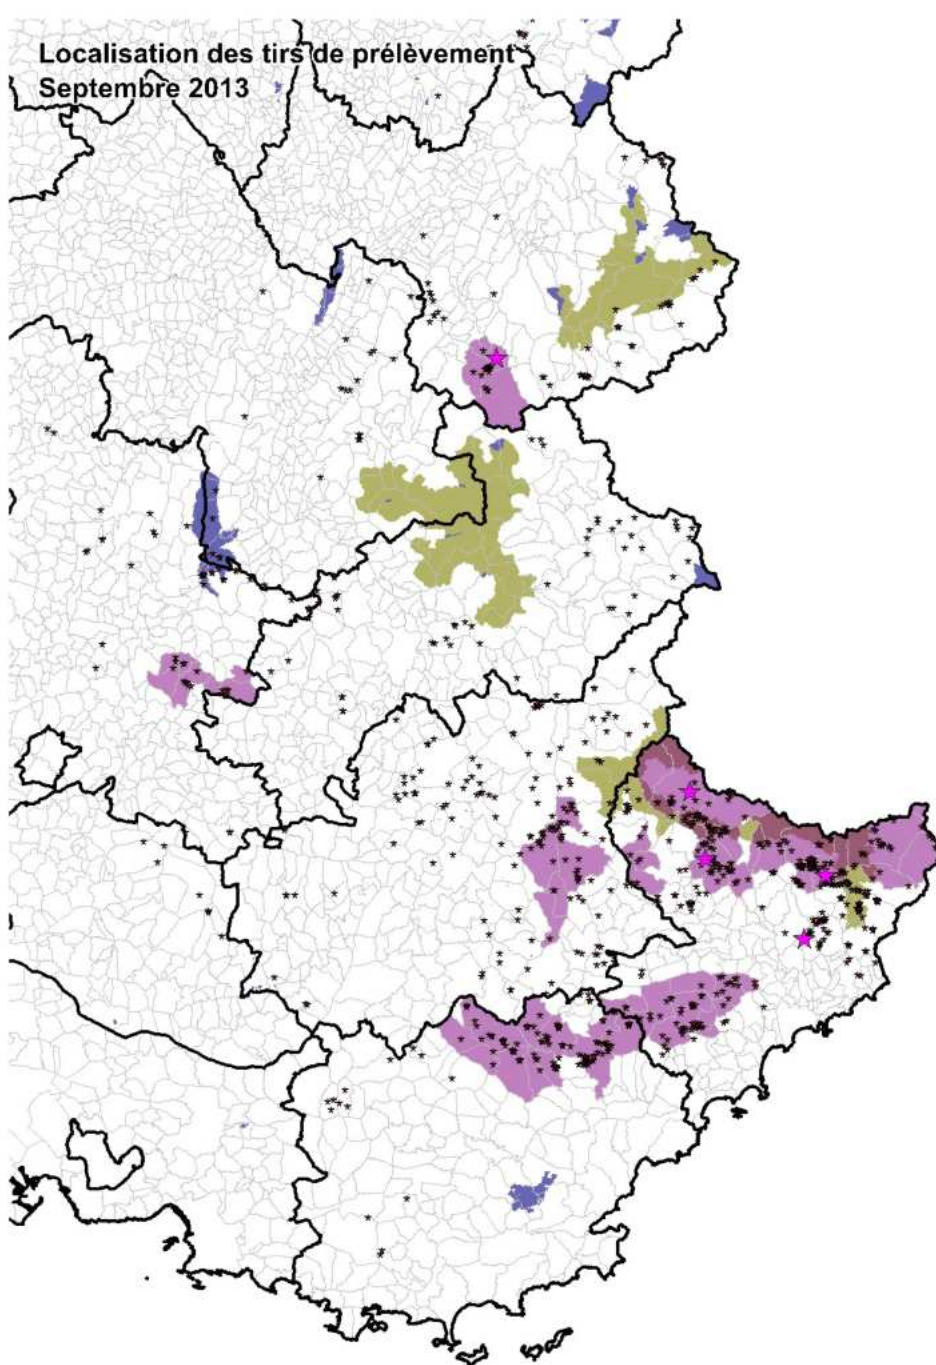

Plan national loup 2013-2017

Lyon, le 4 mars 2014

Groupe de travail sur le protocole d'intervention

Présent
pour
l'avenir

Mise en œuvre du protocole d'intervention 2013

Département	Tirs de défense	Tirs de défense renforcée	Tirs de prélèvement	Suspensions	Loups prélevés
<i>Alpes de Haute-Provence</i>	137	10	8	3	
<i>Hautes-Alpes</i>	37	3	1	1	
<i>Alpes-Maritimes</i>	60	15	24	9	5
<i>Ardèche</i>	1				
<i>Drôme</i>	45	1	2	2	
<i>Isère</i>	2				
<i>Lozère</i>	7				
<i>Haute-Marne</i>	2				
<i>Savoie</i>	30	7	1		1
<i>Haute-Savoie</i>	8				
<i>Var</i>	21		5	2	1
<i>Vosges</i>	1				
Total	351	36	41	17	7

Mise en

- * Attaques indemnisées
- Communes avec un AP (mise en œuvre hors zone de cœur de PN)
- ★ Prélèvement d'un loup
- Zone de cœur des Parcs nationaux
- Réserves naturelles nationales

Mise en

Localisation des tirs de prélèvement
Juillet 2013

* Attaques indemnisées

Communes avec un AP
(mise en œuvre hors zone de cœur de PN)

★ Prélèvement d'un loup

Zone de cœur des Parcs nationaux

Réserves naturelles nationales

Mise en

- * Attaques indemnisées
- Communes avec un AP (mise en œuvre hors zone de cœur de PN)
- ★ Prélèvement d'un loup
- Zone de cœur des Parcs nationaux
- Réserves naturelles nationales

Mise en

Localisation des tirs de prélèvement
Septembre 2013

- * Attaques indemnisées
- Communes avec un AP (mise en œuvre hors zone de cœur de PN)
- ★ Prélèvement d'un loup
- Zone de cœur des Parcs nationaux
- Réserves naturelles nationales