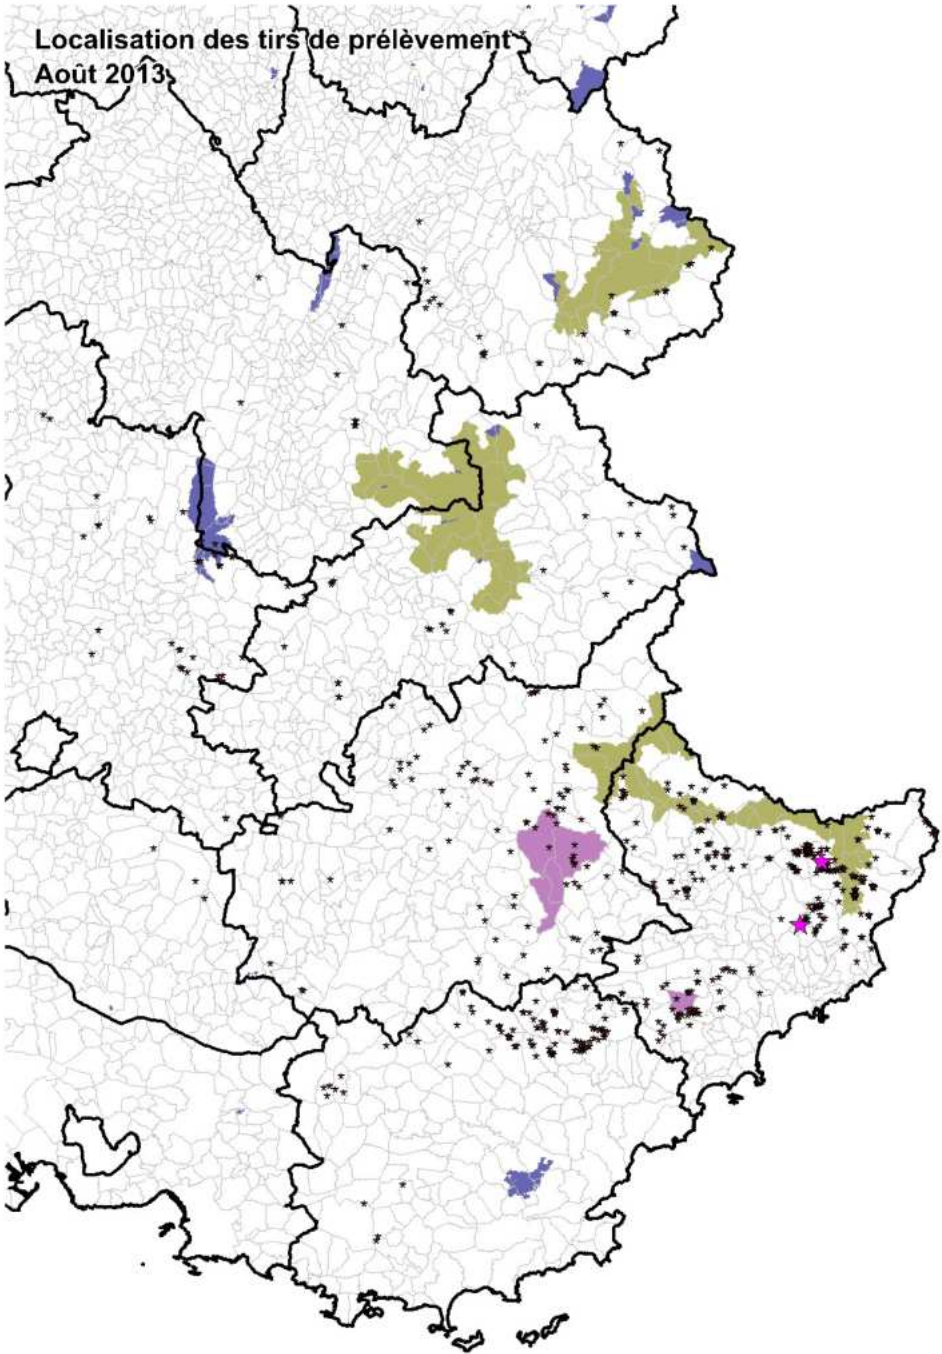

Plan national loup 2013-2017

Lyon, le 4 mars 2014

Groupe de travail sur le protocole d'intervention

Présent
pour
l'avenir

Mise en œuvre du protocole d'intervention 2013

Département	Tirs de défense	Tirs de défense renforcée	Tirs de prélèvement	Suspensions	Loups prélevés
<i>Alpes de Haute-Provence</i>	137	10	8	3	
<i>Hautes-Alpes</i>	37	3	1	1	
<i>Alpes-Maritimes</i>	60	15	24	9	5
<i>Ardèche</i>	1				
<i>Drôme</i>	45	1	2	2	
<i>Isère</i>	2				
<i>Lozère</i>	7				
<i>Haute-Marne</i>	2				
<i>Savoie</i>	30	7	1		1
<i>Haute-Savoie</i>	8				
<i>Var</i>	21		5	2	1
<i>Vosges</i>	1				
Total	351	36	41	17	7

* Attaques indemnisées

Communes avec un AP
(mise en œuvre hors zone de cœur de PN)

★ Prélèvement d'un loup

Zone de cœur des Parcs nationaux

Réserves naturelles nationales

Mise en

- * Attaques indemnisées
- Communes avec un AP (mise en œuvre hors zone de cœur de PN)
- ★ Prélèvement d'un loup
- Zone de cœur des Parcs nationaux
- Réserves naturelles nationales

Mise en

Localisation des tirs de prélèvement
Septembre 2013

- * Attaques indemnisées
- Communes avec un AP (mise en œuvre hors zone de cœur de PN)
- ★ Prélèvement d'un loup
- Zone de cœur des Parcs nationaux
- Réserves naturelles nationales

Mise en

Localisation des tirs de prélèvement
Octobre 2013

- * Attaques indemnisées
- Communes avec un AP (mise en œuvre hors zone de cœur de PN)
- ★ Prélèvement d'un loup
- Zone de cœur des Parcs nationaux
- Réserves naturelles nationales