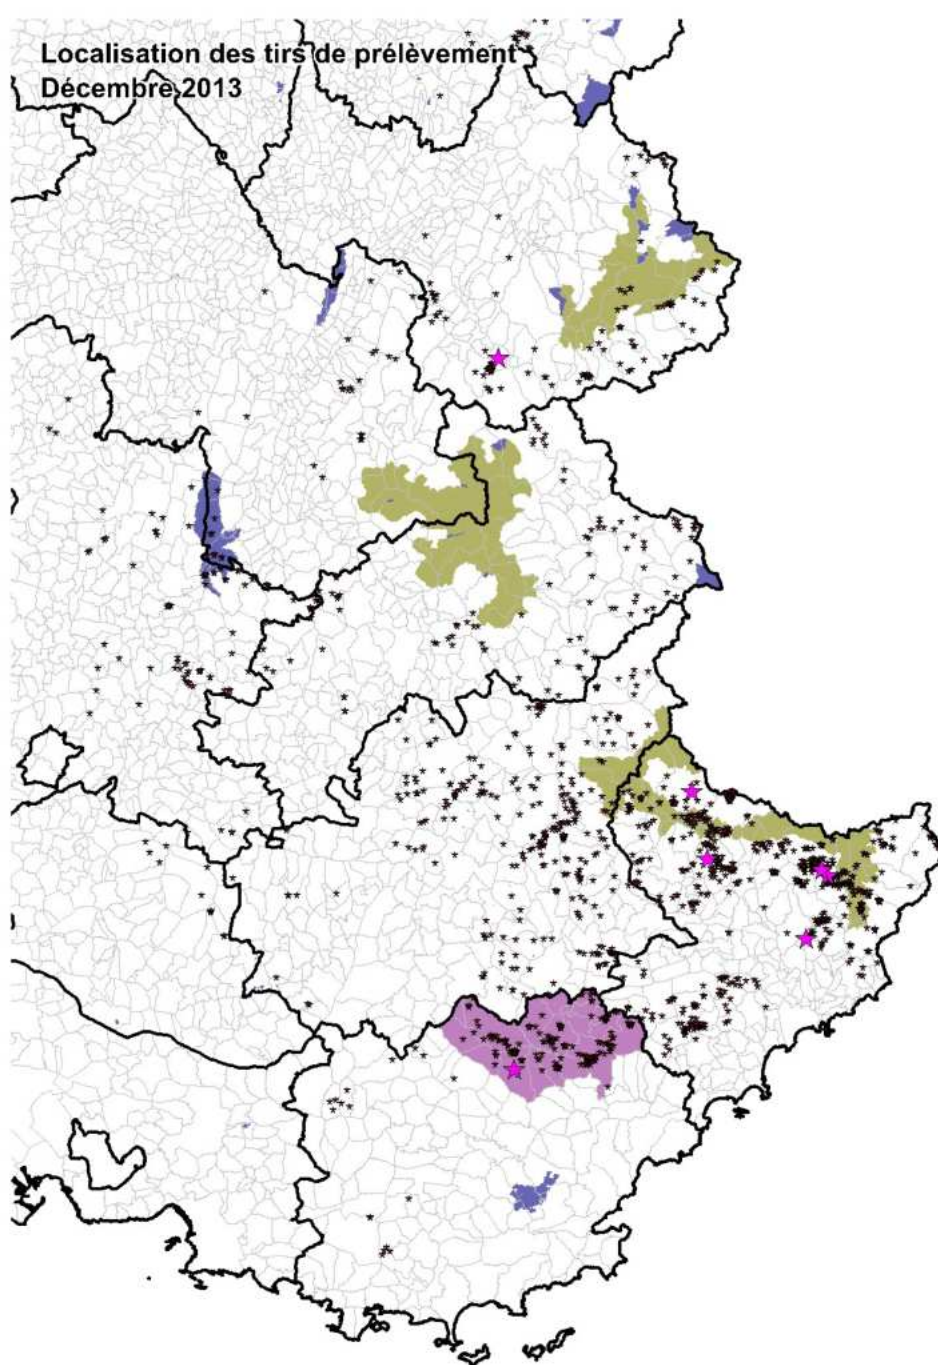

Plan national loup 2013-2017

Lyon, le 4 mars 2014

Groupe de travail sur le protocole d'intervention

Présent
pour
l'avenir

Mise en œuvre du protocole d'intervention 2013

Département	Tirs de défense	Tirs de défense renforcée	Tirs de prélèvement	Suspensions	Loups prélevés
<i>Alpes de Haute-Provence</i>	137	10	8	3	
<i>Hautes-Alpes</i>	37	3	1	1	
<i>Alpes-Maritimes</i>	60	15	24	9	5
<i>Ardèche</i>	1				
<i>Drôme</i>	45	1	2	2	
<i>Isère</i>	2				
<i>Lozère</i>	7				
<i>Haute-Marne</i>	2				
<i>Savoie</i>	30	7	1		1
<i>Haute-Savoie</i>	8				
<i>Var</i>	21		5	2	1
<i>Vosges</i>	1				
Total	351	36	41	17	7

Mise en

Localisation des tirs de prélèvement
Octobre 2013

- * Attaques indemnisées
- Communes avec un AP (mise en œuvre hors zone de cœur de PN)
- ★ Prélèvement d'un loup
- Zone de cœur des Parcs nationaux
- Réserves naturelles nationales

Mise en

Localisation des tirs de prélèvement
Novembre 2013

- * Attaques indemnisées
- Communes avec un AP (mise en œuvre hors zone de cœur de PN)
- ★ Prélèvement d'un loup
- Zone de cœur des Parcs nationaux
- Réserves naturelles nationales

Mise en

Localisation des tirs de prélèvement
Décembre 2013

* Attaques indemnisées

Communes avec un AP
(mise en œuvre hors zone de cœur de PN)

★ Prélèvement d'un loup

Zone de cœur des Parcs nationaux

Réserves naturelles nationales