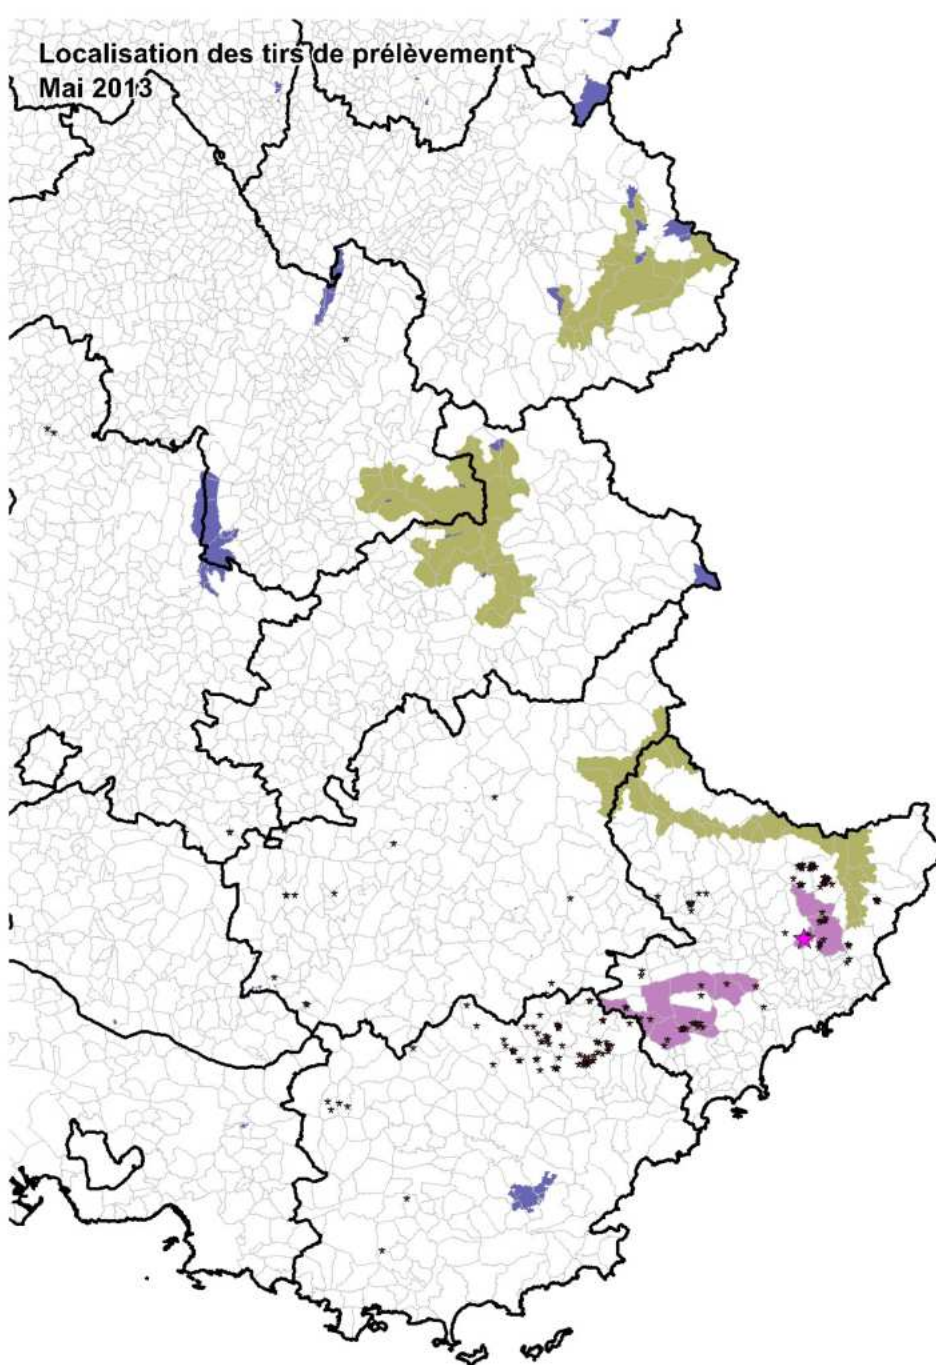

Plan national loup 2013-2017

Lyon, le 4 mars 2014

Groupe de travail sur le protocole d'intervention

Présent
pour
l'avenir

Mise en œuvre du protocole d'intervention 2013

Département	Tirs de défense	Tirs de défense renforcée	Tirs de prélèvement	Suspensions	Loups prélevés
<i>Alpes de Haute-Provence</i>	137	10	8	3	
<i>Hautes-Alpes</i>	37	3	1	1	
<i>Alpes-Maritimes</i>	60	15	24	9	5
<i>Ardèche</i>	1				
<i>Drôme</i>	45	1	2	2	
<i>Isère</i>	2				
<i>Lozère</i>	7				
<i>Haute-Marne</i>	2				
<i>Savoie</i>	30	7	1		1
<i>Haute-Savoie</i>	8				
<i>Var</i>	21		5	2	1
<i>Vosges</i>	1				
Total	351	36	41	17	7

Mise en

- * Attaques indemnisées
- Communes avec un AP (mise en œuvre hors zone de cœur de PN)
- ★ Prélèvement d'un loup
- Zone de cœur des Parcs nationaux
- Réserves naturelles nationales

Mise en

Localisation des tirs de prélèvement
Juillet 2013

Mise en

Localisation des tirs de prélèvement
Septembre 2013

- * Attaques indemnisées
- Communes avec un AP (mise en œuvre hors zone de cœur de PN)
- ★ Prélèvement d'un loup
- Zone de cœur des Parcs nationaux
- Réserves naturelles nationales

Mise en

Localisation des tirs de prélèvement
Octobre 2013

- * Attaques indemnisées
- Communes avec un AP (mise en œuvre hors zone de cœur de PN)
- ★ Prélèvement d'un loup
- Zone de cœur des Parcs nationaux
- Réserves naturelles nationales