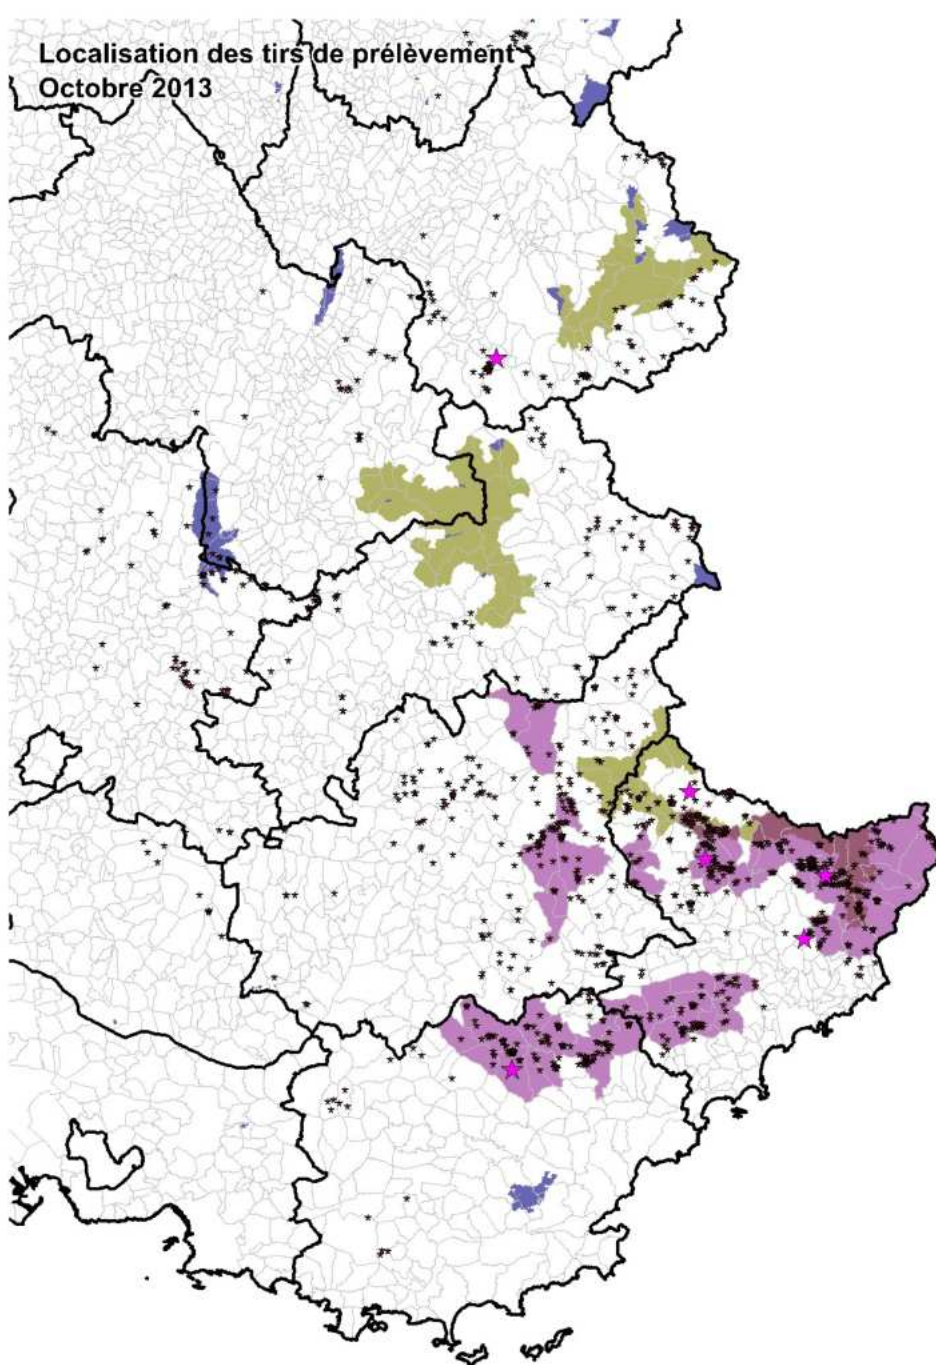

Plan national loup 2013-2017

Lyon, le 4 mars 2014

Groupe de travail sur le protocole d'intervention

Présent
pour
l'avenir

Mise en œuvre du protocole d'intervention 2013

Département	Tirs de défense	Tirs de défense renforcée	Tirs de prélèvement	Suspensions	Loups prélevés
<i>Alpes de Haute-Provence</i>	137	10	8	3	
<i>Hautes-Alpes</i>	37	3	1	1	
<i>Alpes-Maritimes</i>	60	15	24	9	5
<i>Ardèche</i>	1				
<i>Drôme</i>	45	1	2	2	
<i>Isère</i>	2				
<i>Lozère</i>	7				
<i>Haute-Marne</i>	2				
<i>Savoie</i>	30	7	1		1
<i>Haute-Savoie</i>	8				
<i>Var</i>	21		5	2	1
<i>Vosges</i>	1				
Total	351	36	41	17	7

Mise en

Localisation des tirs de prélèvement
Septembre 2013

- * Attaques indemnisées
- Communes avec un AP (mise en œuvre hors zone de cœur de PN)
- ★ Prélèvement d'un loup
- Zone de cœur des Parcs nationaux
- Réserves naturelles nationales

Mise en

Localisation des tirs de prélèvement
Octobre 2013

- * Attaques indemnisées
- Communes avec un AP (mise en œuvre hors zone de cœur de PN)
- ★ Prélèvement d'un loup
- Zone de cœur des Parcs nationaux
- Réserves naturelles nationales

Mise en

Localisation des tirs de prélèvement
Novembre 2013

- * Attaques indemnisées
- Communes avec un AP (mise en œuvre hors zone de cœur de PN)
- ★ Prélèvement d'un loup
- Zone de cœur des Parcs nationaux
- Réserves naturelles nationales