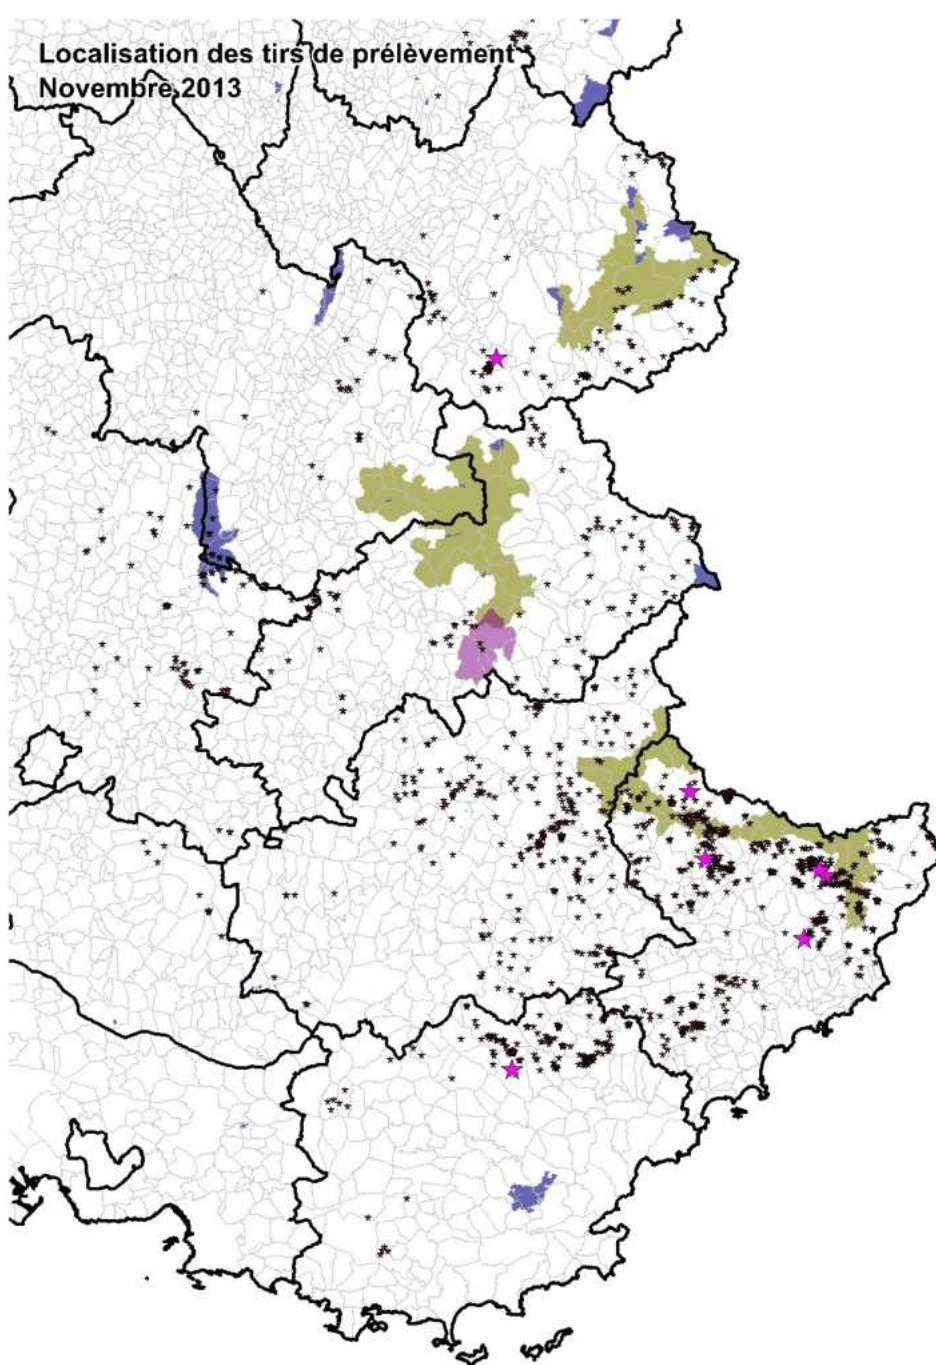

Plan national loup 2013-2017

Lyon, le 4 mars 2014

Groupe de travail sur le protocole d'intervention

Présent
pour
l'avenir

Mise en œuvre du protocole d'intervention 2013

Département	Tirs de défense	Tirs de défense renforcée	Tirs de prélèvement	Suspensions	Loups prélevés
<i>Alpes de Haute-Provence</i>	137	10	8	3	
<i>Hautes-Alpes</i>	37	3	1	1	
<i>Alpes-Maritimes</i>	60	15	24	9	5
<i>Ardèche</i>	1				
<i>Drôme</i>	45	1	2	2	
<i>Isère</i>	2				
<i>Lozère</i>	7				
<i>Haute-Marne</i>	2				
<i>Savoie</i>	30	7	1		1
<i>Haute-Savoie</i>	8				
<i>Var</i>	21		5	2	1
<i>Vosges</i>	1				
Total	351	36	41	17	7

Mise en

Localisation des tirs de prélèvement
Septembre 2013

- * Attaques indemnisées
- Communes avec un AP (mise en œuvre hors zone de cœur de PN)
- ★ Prélèvement d'un loup
- Zone de cœur des Parcs nationaux
- Réserves naturelles nationales

Mise en

Localisation des tirs de prélèvement
Octobre 2013

- * Attaques indemnisées
- Communes avec un AP (mise en œuvre hors zone de cœur de PN)
- ★ Prélèvement d'un loup
- Zone de cœur des Parcs nationaux
- Réserves naturelles nationales

Mise en

Localisation des tirs de prélèvement
Novembre 2013

- * Attaques indemnisées
- Communes avec un AP (mise en œuvre hors zone de cœur de PN)
- ★ Prélèvement d'un loup
- Zone de cœur des Parcs nationaux
- Réserves naturelles nationales