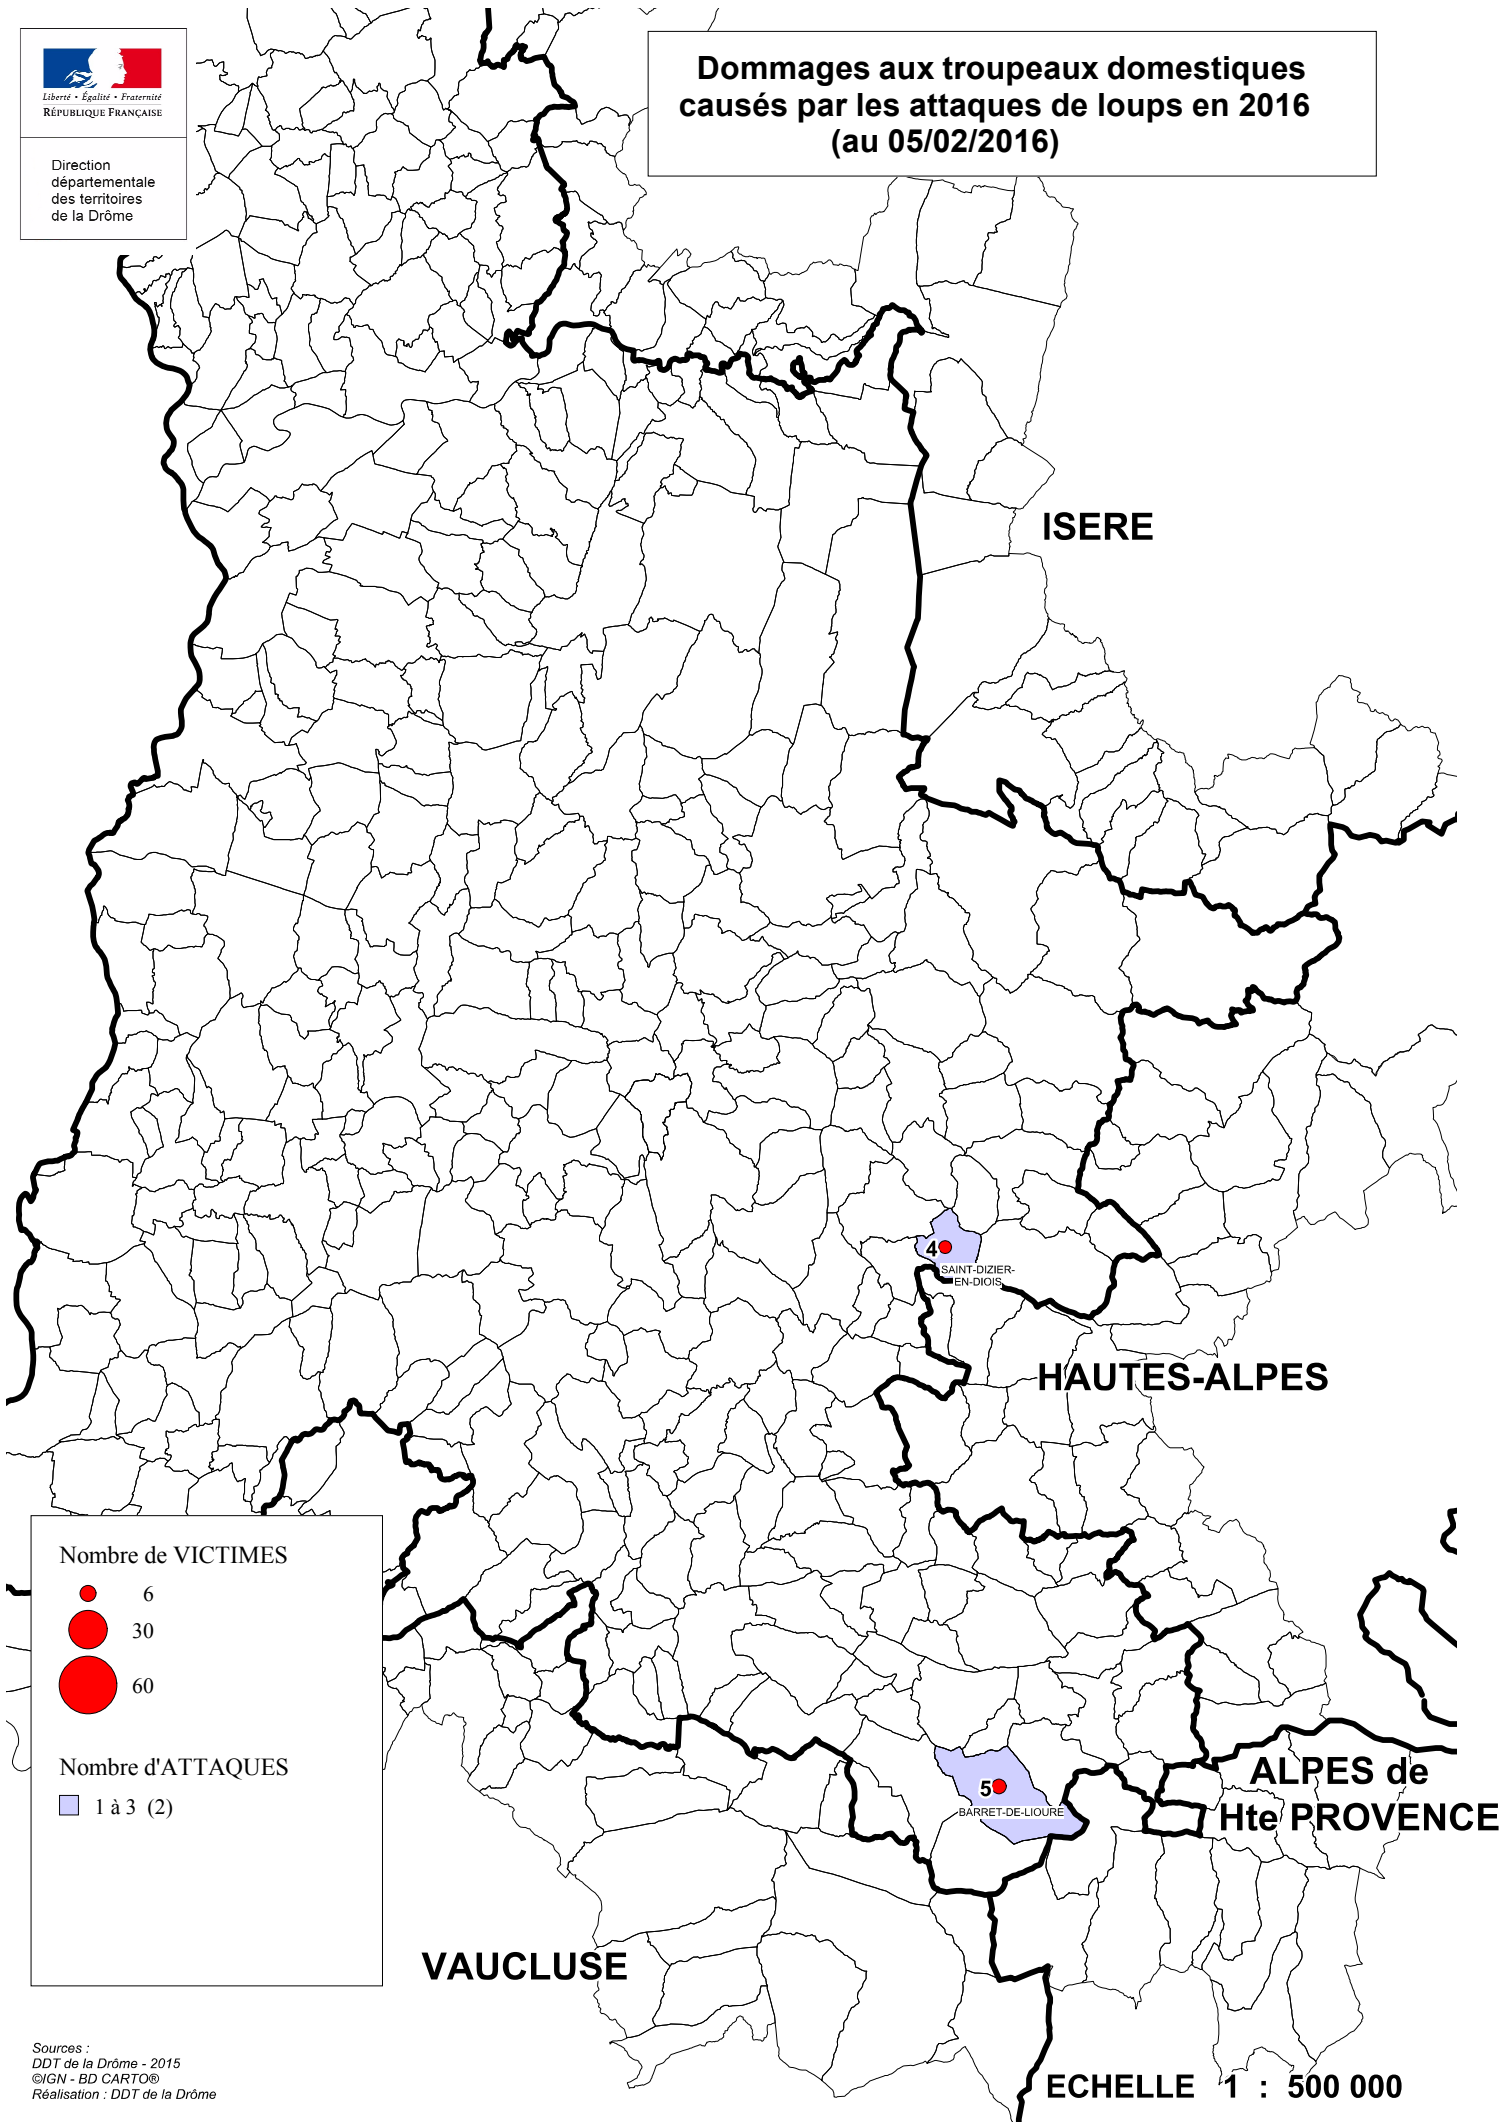

Direction
départementale
des territoires
de la Drôme

Dommmages aux troupeaux domestiques causés par les attaques de loups en 2016 (au 05/02/2016)

Nombre de VICTIMES

Nombre d'ATTAKUES