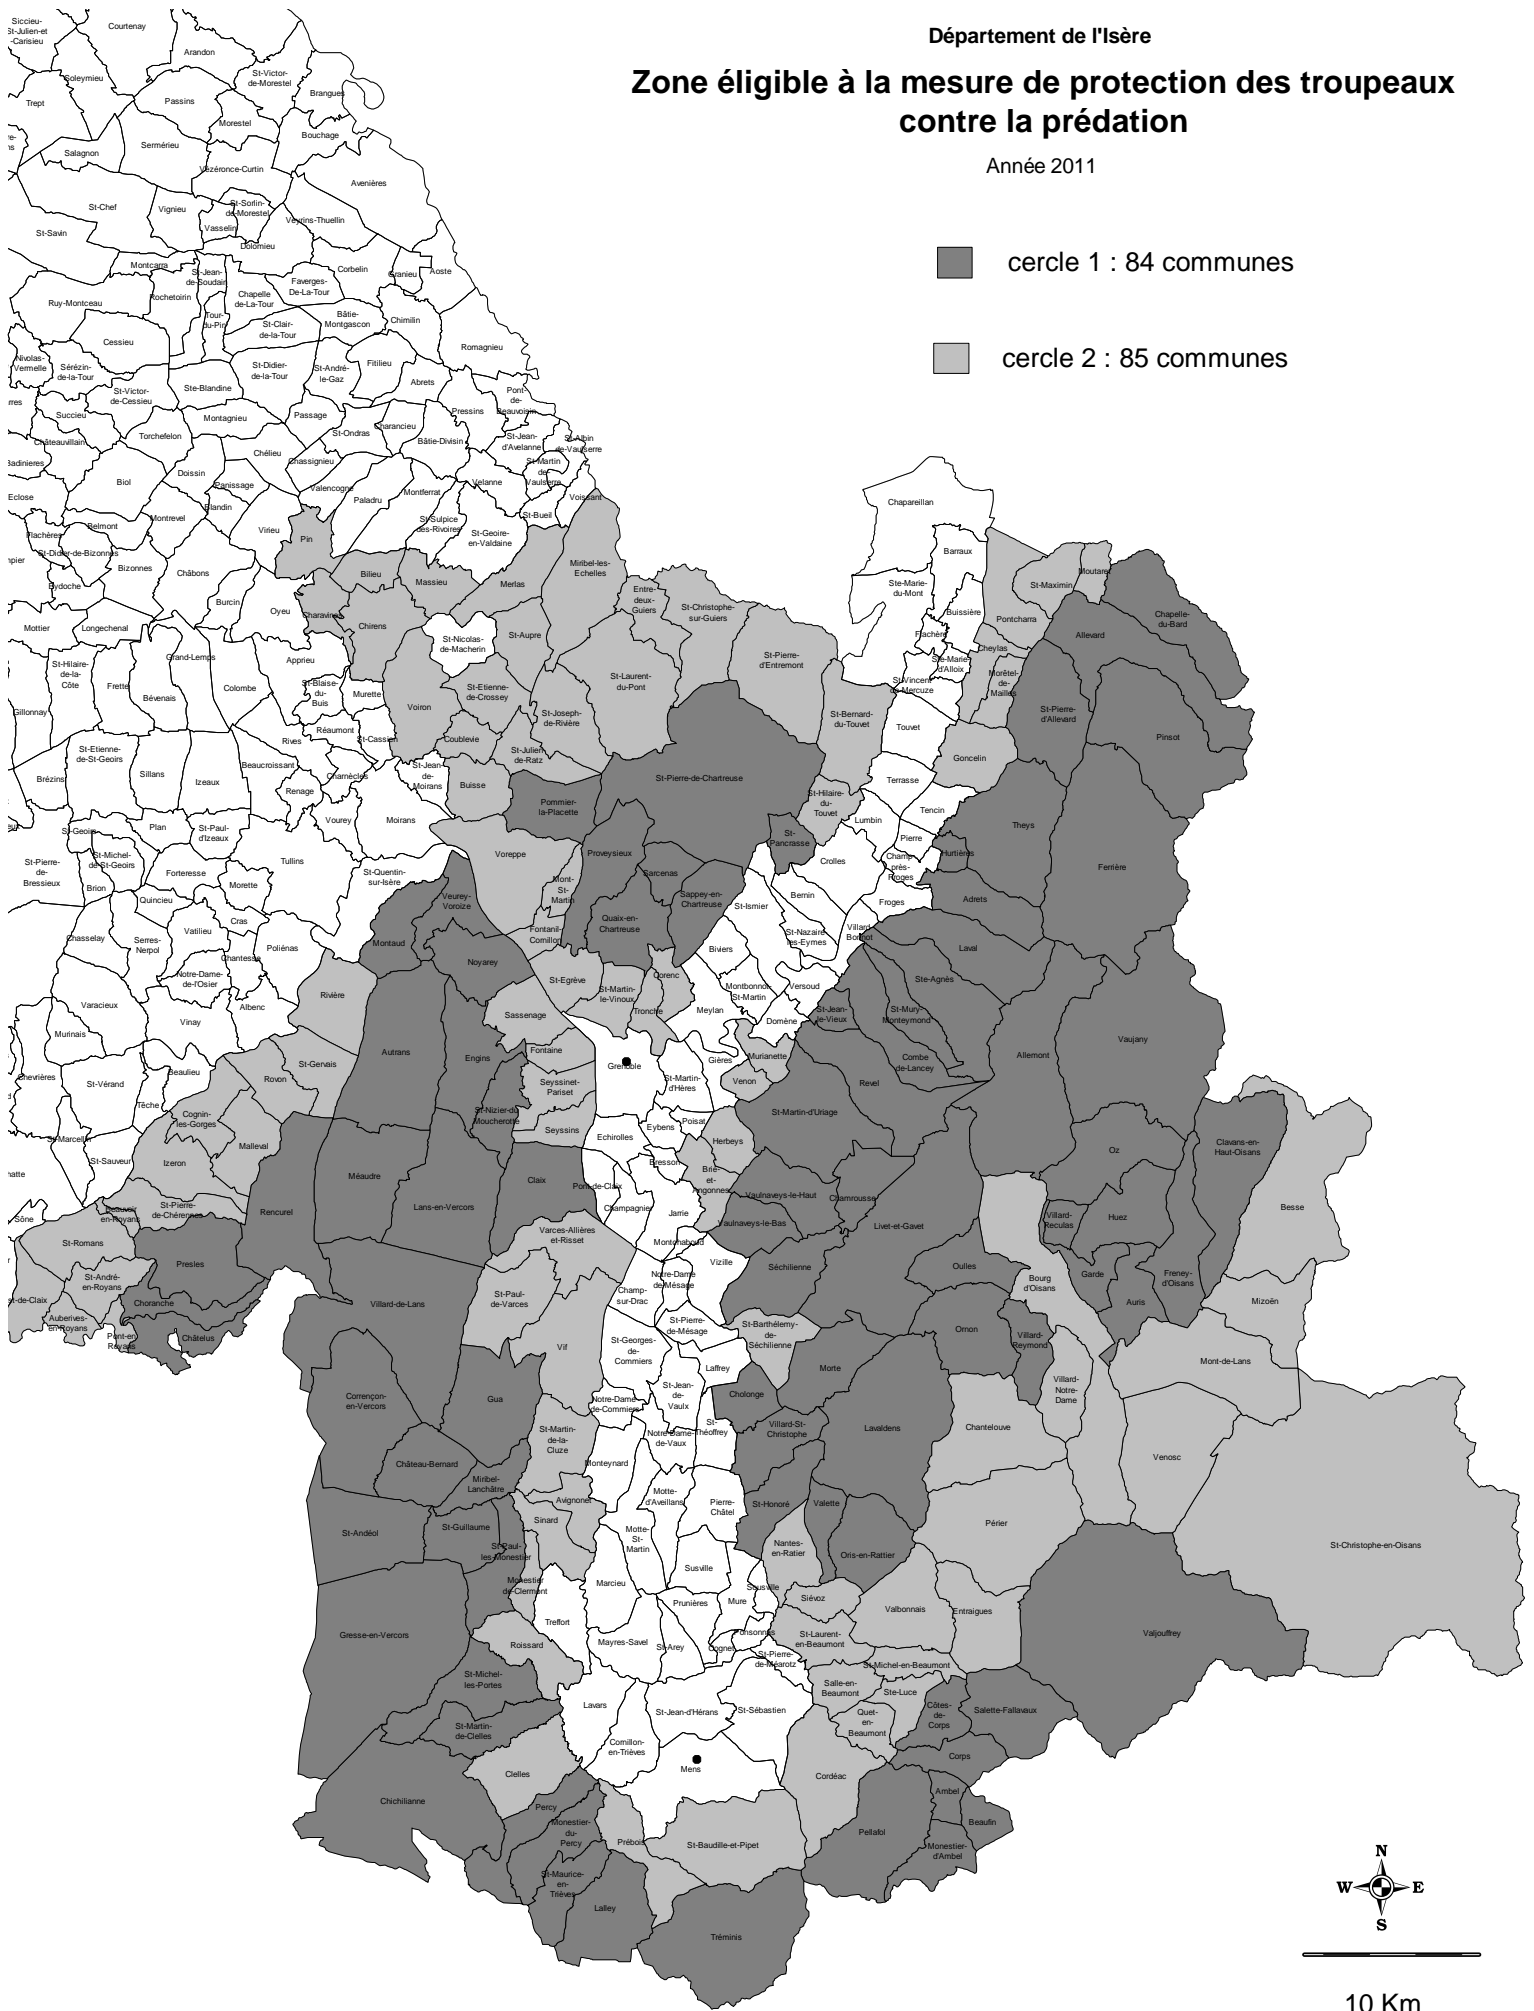

Zone éligible à la mesure de protection des troupeaux contre la prédation

Année 2011

■ cercle 1 : 84 communes

■ cercle 2 : 85 communes

10 Km

Source : DDT 38
© IGN - BDCarto
Cartographie : DDT 38 - février 2011