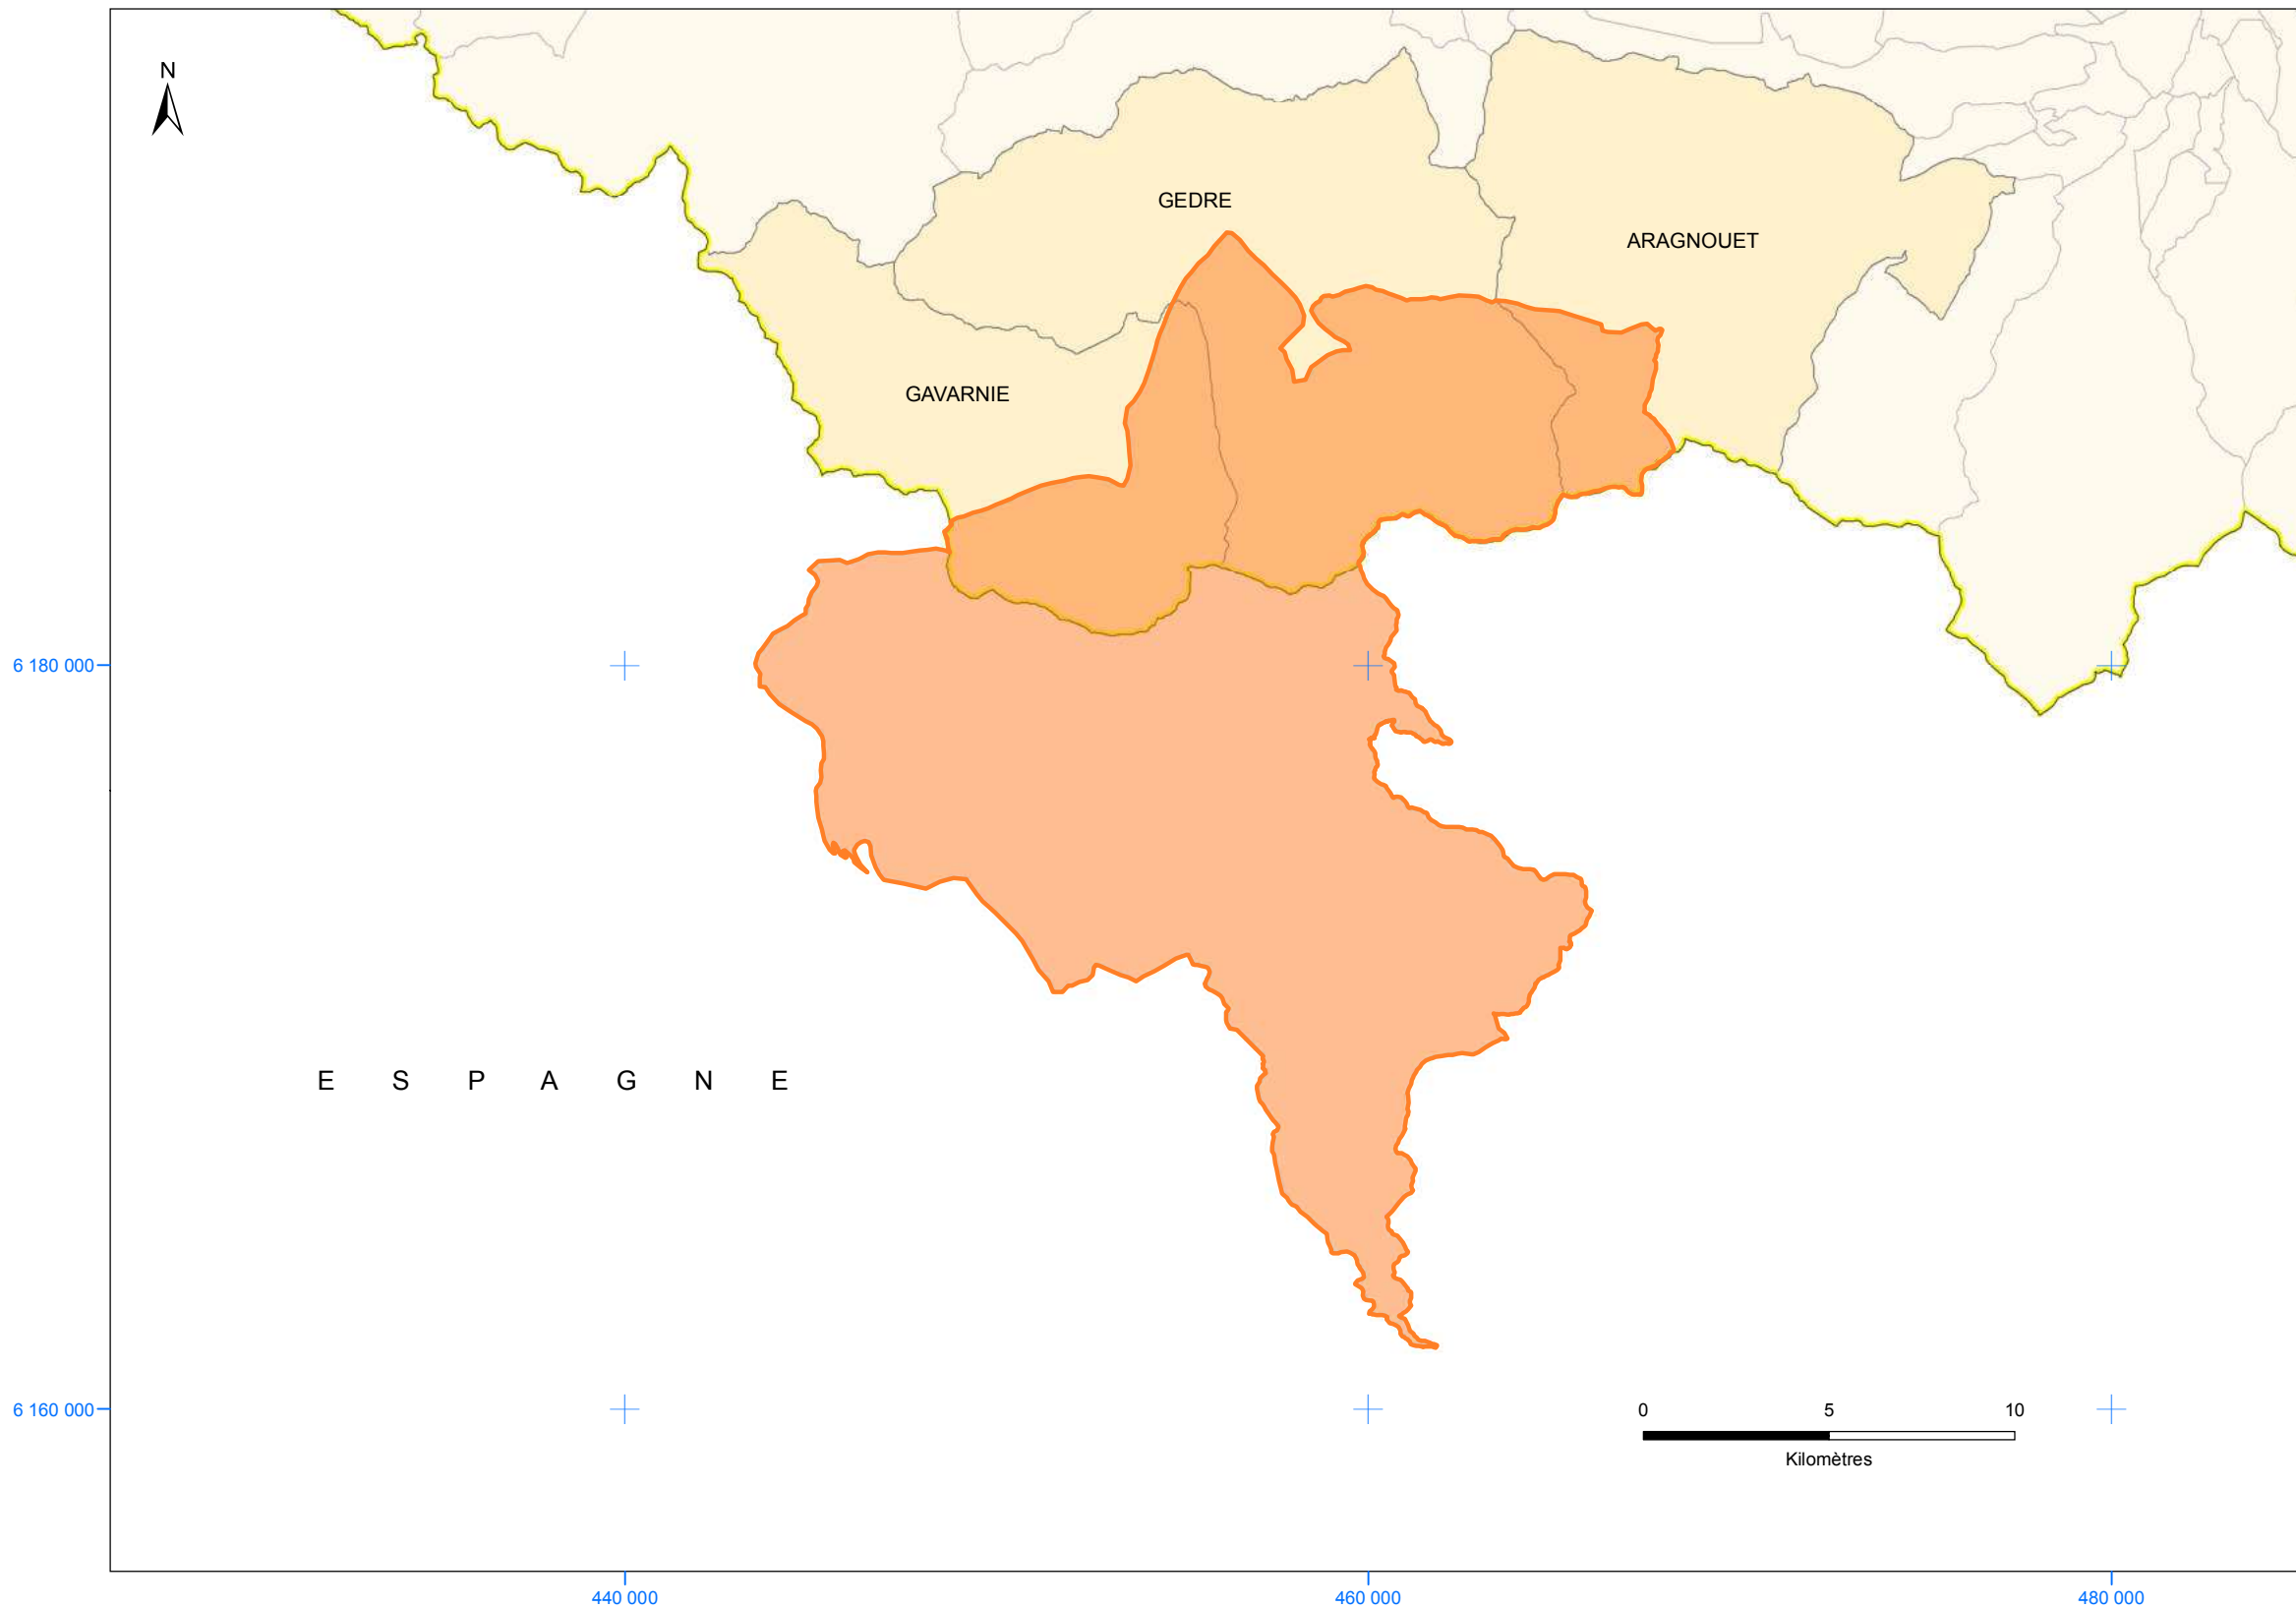

## 773bis - Pyrénées - Mont Perdu : délimitation du bien inscrit sur la Liste en 1997, modifié en 1999

localisation du département  
des Hautes-Pyrénées (n° INSEE : 65)

localisation des communes concernées

Inscription sur la Liste  
(superficie en hectares)

 patrimoine mondial (31 189 ha)